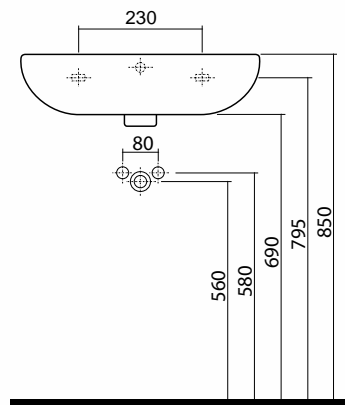

REKORD

UMYWALKA

Umywarka 50 cm,
bez otworu, z przelewem.

Numer: **K91050000**

Waga: 9,5 kg

Wymiary: 50 x 41 cm

Informacje dodatkowe:

Mocowana na śrubach.

Do kompletowania z półpostumentem
K97100.