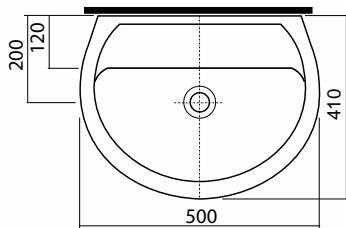

REKORD

UMYWALKA

Umywarka 50 cm,
bez otworu, z przelewem.

Numer: **K91050000**

Waga: 9,5 kg

Wymiary: 50 x 41 cm

Informacje dodatkowe:

Mocowana na śrubach.