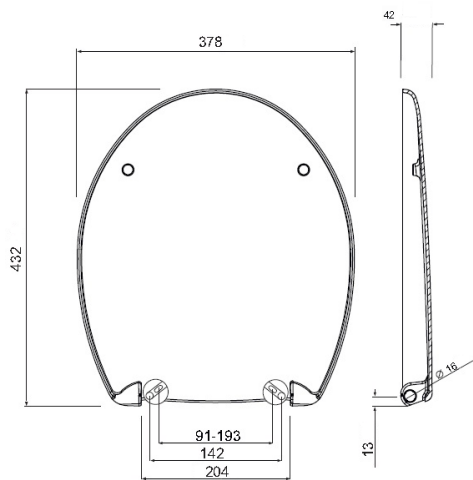

REKORD

DESKA SEDESOWA

Optima deska sedesowa wolnoopadająca, z tworzywa Duroplast, zawiasy metalowe Click2Clean.

Numer: **K90116000**
Waga: 2,0 kg