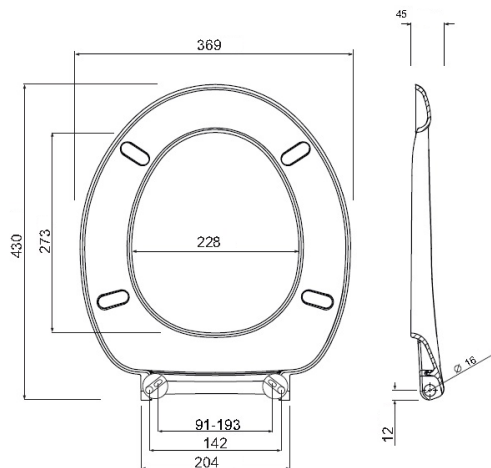

REKORD

DESKA SEDESOWA

Optima deska sedesowa wolnoopadająca, z tworzywa Duroplast, zawiasy metalowe Click2Clean.

Numer: **K90116000**
Waga: 2,0 kg