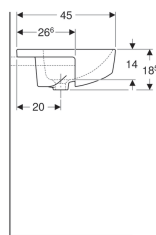

Polozápustné umyvadlo Geberit VariForm, čtvercové

Obrázek s příkladem

Účel použití

- Pro montáž do desek pro umyvadla

Vlastnosti

- Čtvercové
- Jednoduchá montáž díky dodané výřezové šabloně

Technické údaje

Materiál | Sanitární keramika

Obsah dodávky

- Upevňovací materiál

Pol. č.	Barva / povrch	Otvor pro baterii	Přepad	B	H	T	
500.681.01.1	Bílá	Uprostřed	Viditelně	55 cm	18.5 cm	45 cm	Nové