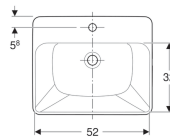

Polozápustné umyvadlo Geberit VariForm, čtvercové

Obrázek s příkladem

Účel použití

- Pro montáž do desek pro umyvadla

Vlastnosti

- Čtvercové
- Jednoduchá montáž díky dodané výřezové šabloně

Technické údaje

Materiál | Sanitární keramika

Obsah dodávky

- Upevňovací materiál

Pol. č.	Barva / povrch	Otvor pro baterii	Přepad	B	H	T	
500.681.01.1	Bílá	Uprostřed	Viditelně	55 cm	18.5 cm	45 cm	Nové