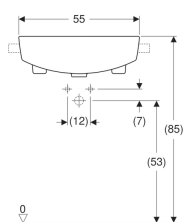

Polozápustné umyvadlo Geberit VariForm, čtvercové

Obrázek s příkladem

Účel použití

- Pro montáž do desek pro umyvadla

Vlastnosti

- Čtvercové
- Jednoduchá montáž díky dodané výřezové šabloně

Technické údaje

Materiál | Sanitární keramika

Obsah dodávky

- Upevňovací materiál

Pol. č.	Barva / povrch	Otvor pro baterii	Přepad	B	H	T	
500.681.01.1	Bílá	Uprostřed	Viditelně	55 cm	18.5 cm	45 cm	Nové