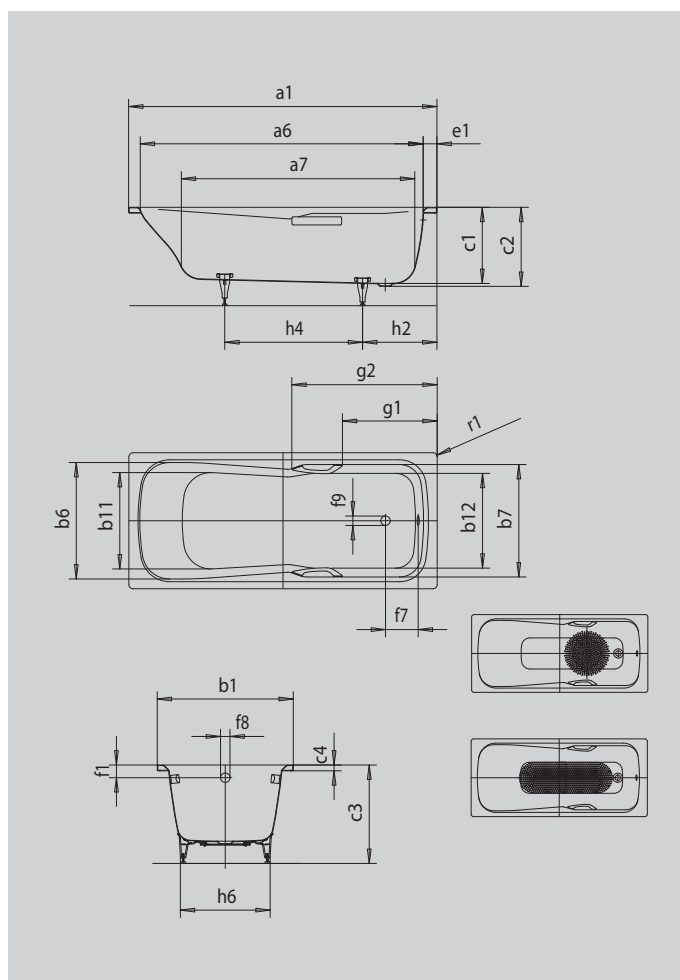

DYNA SET

DYNA SET STAR

- koupací vana pro jednu osobu s odtokem v nohách
- kombinovaná vana, která se hodí ke koupání i sprchování
- v nabídce také s madly
- ze smaltované oceli KALDEWEI

Ilustrační obrázek

Model		627
Vnější délka	a_1	1600 mm
Vnitřní délka (nahore)	a_6	1440 mm
Vnitřní délka (dole)	a_7	1155 mm
Vnější šířka	b_1	700 mm
Vnitřní šířka (nahore)	$b_6; b_7$	590; 590 mm
Vnitřní šířka (dole)	$b_1; b_{12}$	450; 470 mm
Vnitřní hloubka	c_1	420 mm
Hloubka včetně odtokového otvoru	c_2	430 mm
Výška s nohami	c_3	561 - 586 mm
Výška okraje	c_4	32 mm
Šířka okraje na straně noh	e_1	100 mm
Vzdálenost horní hrany od středu přepadového otvoru	f_1	70 mm
Vzdálenost okraje vany od středu odtokového otvoru	f_2	310 mm
Vzdálenost středu odtokového otvoru a přepadového otvoru	f_7	206 mm
Průměr přepadového otvoru	f_8	Ø 52 mm
Průměr odtokového otvoru	f_9	Ø 52 mm
Vzdálenost od okraje vany (v nohách) od bližšího konce madla	g_1	505 mm
Vzdálenost okraje vany (v nohách) od vzdálenějšího konce madla	g_2	780 mm
Vzdálenost okraje vany na straně noh od středu noh	h_2	410 mm
Vzdálenost mezi nohami	h_4	690 mm
Max. šířka noh	h_6	445 mm
Vnější poloměr	r_1	8 mm
Užitečný objem		122 l
Čistá hmotnost		46 kg
Antislip průměr		Ø 288 mm
Celoplošný antislip		850 x 240 mm