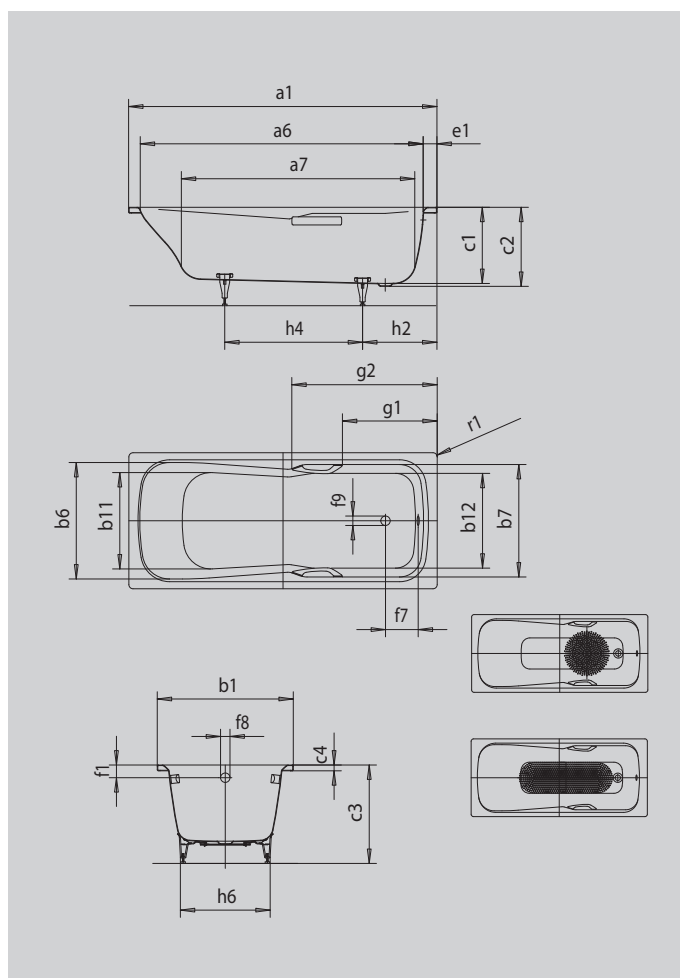

DYNA SET

DYNA SET STAR

- koupací vana pro jednu osobu s odtokem v nohách
- kombinovaná vana, která se hodí ke koupání i sprchování
- v nabídce také s madly
- ze smaltované oceli KALDEWEI

Ilustrační obrázek

Model		623
Vnější délka	a_1	1800 mm
Vnitřní délka (nahore)	a_6	1565 mm
Vnitřní délka (dole)	a_7	1230 mm
Vnější šířka	b_1	800 mm
Vnitřní šířka (nahore)	$b_6; b_7$	640; 620 mm
Vnitřní šířka (dole)	$b_1; b_2$	500; 520 mm
Vnitřní hloubka	c_1	420 mm
Hloubka včetně odtokového otvoru	c_2	430 mm
Výška s nohami	c_3	561 - 586 mm
Výška okraje	c_4	32 mm
Šířka okraje na straně noh	e_1	125 mm
Vzdálenost horní hrany od středu přepadového otvoru	f_1	70 mm
Vzdálenost okraje vany od středu odtokového otvoru	f_2	335 mm
Vzdálenost středu odtokového otvoru a přepadového otvoru	f_7	206 mm
Průměr přepadového otvoru	f_8	Ø 52 mm
Průměr odtokového otvoru	f_9	Ø 52 mm
Vzdálenost od okraje vany (v nohách) od bližšího konce madla	g_1	575 mm
Vzdálenost okraje vany (v nohách) od vzdálenějšího konce madla	g_2	850 mm
Vzdálenost okraje vany na straně noh od středu noh	h_2	415 mm
Vzdálenost mezi nohami	h_4	805 mm
Max. šířka noh	h_6	495 mm
Vnější poloměr	r_1	8 mm
Užitečný objem		169 l
Čistá hmotnost		68 kg
Antislip průměr		Ø 435 mm
Celoplošný antislip		900 x 300 mm