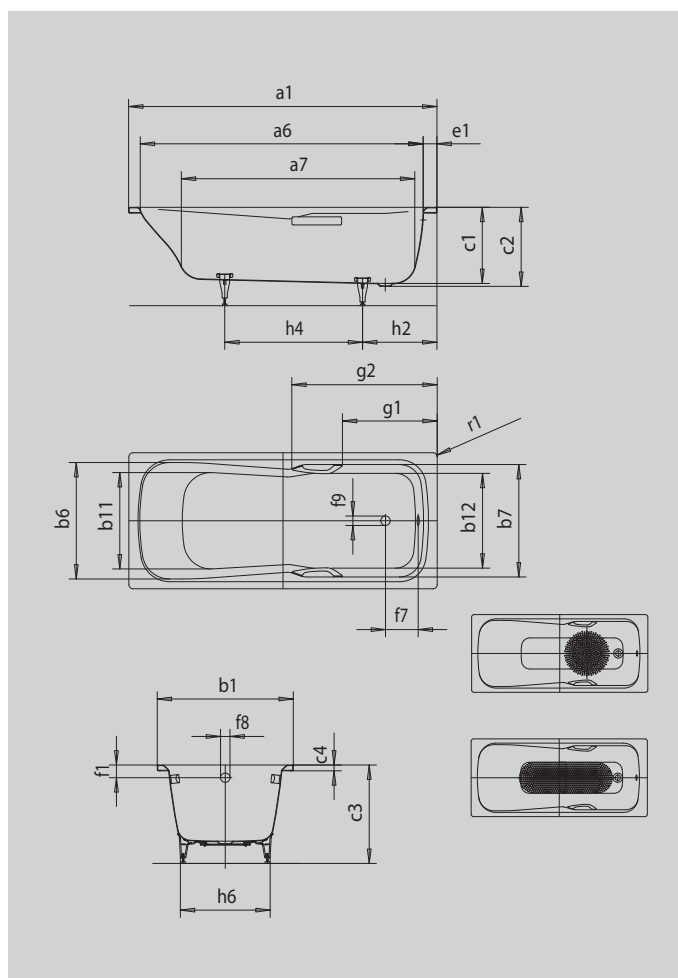

DYNA SET DYNA SET STAR

- koupací vana pro jednu osobu s odtokem v nohách
- kombinovaná vana, která se hodí ke koupání i sprchování
- v nabídce také s madly
- ze smaltované oceli KALDEWEI

Ilustrační obrázek

Model		622
Vnější délka	a_1	1800 mm
Vnitřní délka (nahore)	a_6	1565 mm
Vnitřní délka (dole)	a_7	1230 mm
Vnější šířka	b_1	800 mm
Vnitřní šířka (nahore)	$b_6; b_7$	640; 620 mm
Vnitřní šířka (dole)	$b_{11}; b_{12}$	500; 520 mm
Vnitřní hloubka	c_1	420 mm
Hloubka včetně odtokového otvoru	c_2	430 mm
Výška s nohami	c_3	561 - 586 mm
Výška okraje	c_4	32 mm
Šířka okraje na straně noh	e_1	125 mm
Vzdálenost horní hrany od středu přepadového otvoru	f_1	70 mm
Vzdálenost okraje vany od středu odtokového otvoru	f_2	335 mm
Vzdálenost středu odtokového otvoru a přepadového otvoru	f_7	206 mm
Průměr přepadového otvoru	f_8	Ø 52 mm
Průměr odtokového otvoru	f_9	Ø 52 mm
Vzdálenost okraje vany na straně noh od středu noh	h_2	415 mm
Vzdálenost mezi nohami	h_4	805 mm
Max. šířka noh	h_6	495 mm
Vnější poloměr	r_1	8 mm
Užitečný objem		169 l
Čistá hmotnost		68 kg
Antislip průměr		Ø 435 mm
Celoplošný antislip		900 x 300 mm