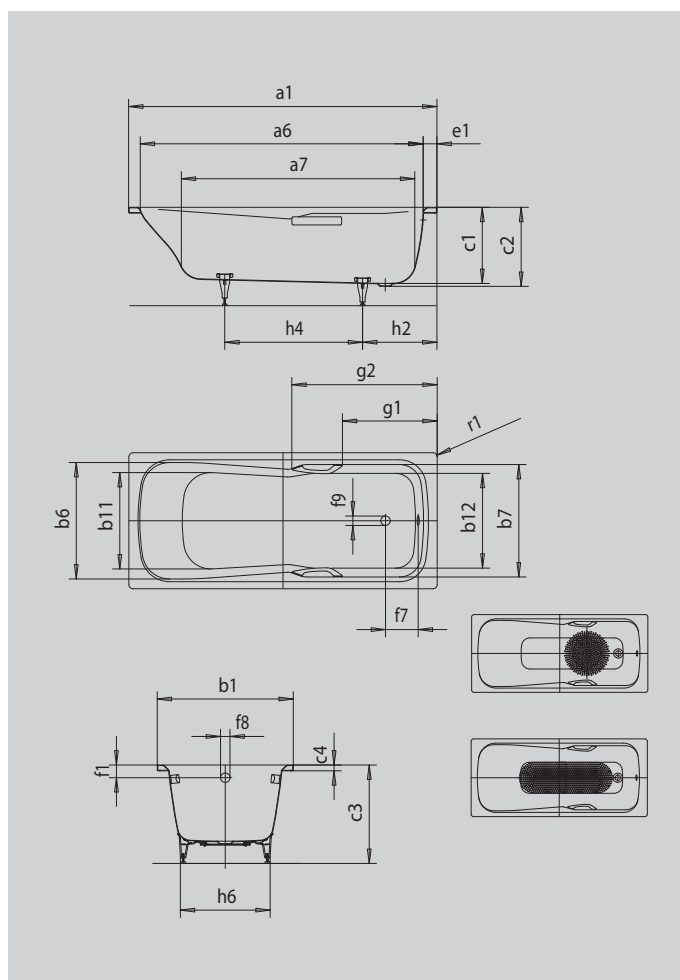

DYNA SET DYNA SET STAR

- koupací vana pro jednu osobu s odtokem v nohách
- kombinovaná vana, která se hodí ke koupání i sprchování
- v nabídce také s madly
- ze smaltované oceli KALDEWEI

Ilustrační obrázek

Model		621
Vnější délka	a_1	1700 mm
Vnitřní délka (nahore)	a_6	1565 mm
Vnitřní délka (dole)	a_7	1230 mm
Vnější šířka	b_1	750 mm
Vnitřní šířka (nahore)	$b_6; b_7$	640; 620 mm
Vnitřní šířka (dole)	$b_{11}; b_{12}$	500; 520 mm
Vnitřní hloubka	c_1	420 mm
Hloubka včetně odtokového otvoru	c_2	430 mm
Výška s nohami	c_3	561 - 586 mm
Výška okraje	c_4	32 mm
Šířka okraje na straně noh	e_1	75 mm
Vzdálenost horní hrany od středu přepadového otvoru	f_1	70 mm
Vzdálenost okraje vany od středu odtokového otvoru	f_2	285 mm
Vzdálenost středu odtokového otvoru a přepadového otvoru	f_7	206 mm
Průměr přepadového otvoru	f_8	Ø 52 mm
Průměr odtokového otvoru	f_9	Ø 52 mm
Vzdálenost od okraje vany (v nohách) od bližšího konce madla	g_1	525 mm
Vzdálenost okraje vany (v nohách) od vzdálenějšího konce madla	g_2	800 mm
Vzdálenost okraje vany na straně noh od středu noh	h_2	410 mm
Vzdálenost mezi nohami	h_4	760 mm
Max. šířka noh	h_6	495 mm
Vnější poloměr	r_1	23 mm
Užitečný objem		169 l
Čistá hmotnost		53 kg
Antislip průměr		Ø 435 mm
Celoplošný antislip		900 x 300 mm