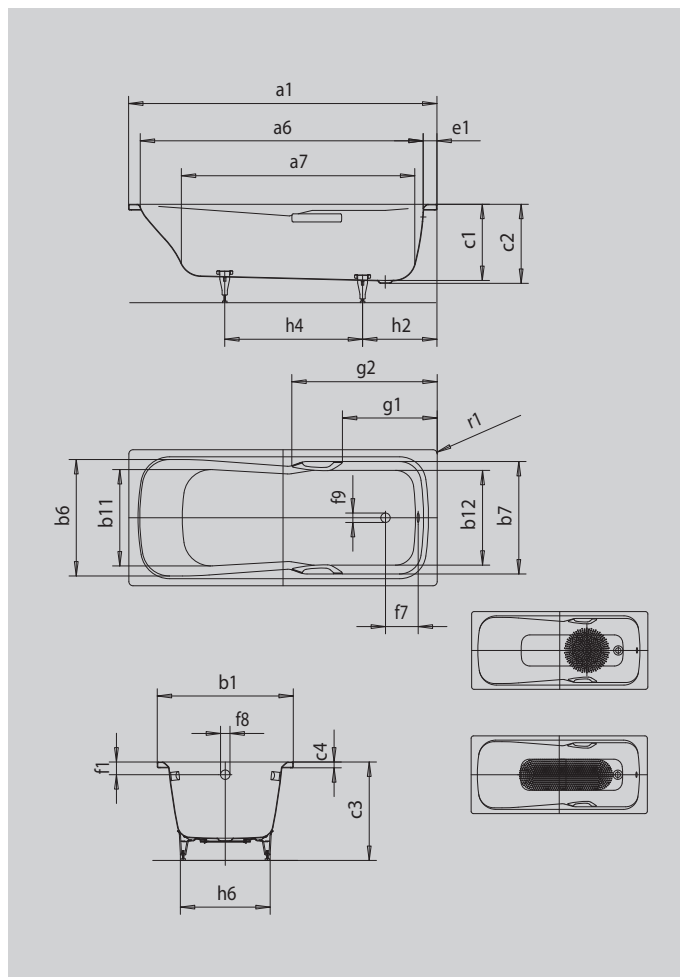

DYNA SET DYNA SET STAR

- koupací vana pro jednu osobu s odtokem v nohách
- kombinovaná vana, která se hodí ke koupání i sprchování
- v nabídce také s madly
- ze smaltované oceli KALDEWEI

Ilustrační obrázek

Model		620
Vnější délka	a_1	1700 mm
Vnitřní délka (nahore)	a_6	1565 mm
Vnitřní délka (dole)	a_7	1230 mm
Vnější šířka	b_1	750 mm
Vnitřní šířka (nahore)	$b_6; b_7$	640; 620 mm
Vnitřní šířka (dole)	$b_{11}; b_{12}$	500; 520 mm
Vnitřní hloubka	c_1	420 mm
Hloubka včetně odtokového otvoru	c_2	430 mm
Výška s nohami	c_3	561 - 586 mm
Výška okraje	c_4	32 mm
Šířka okraje na straně noh	e_1	75 mm
Vzdálenost horní hrany od středu přepadového otvoru	f_1	70 mm
Vzdálenost okraje vany od středu odtokového otvoru	f_2	285 mm
Vzdálenost středu odtokového otvoru a přepadového otvoru	f_7	206 mm
Průměr přepadového otvoru	f_8	Ø 52 mm
Průměr odtokového otvoru	f_9	Ø 52 mm
Vzdálenost okraje vany na straně noh od středu noh	h_2	410 mm
Vzdálenost mezi nohami	h_4	760 mm
Max. šířka noh	h_6	495 mm
Vnější poloměr	r_1	23 mm
Užitečný objem		169 l
Čistá hmotnost		53 kg
Antislip průměr		Ø 435 mm
Celoplošný antislip		900 x 300 mm