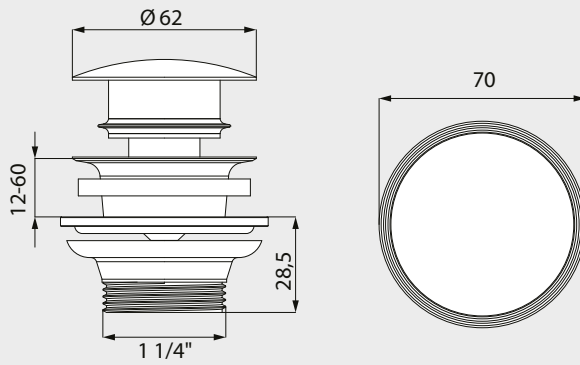

## VENTIL CLICK-CLACK S POCHROMOVANÝM KRYTEM ODTOKU

- ventil click-clack pro umyvadla s přepadem