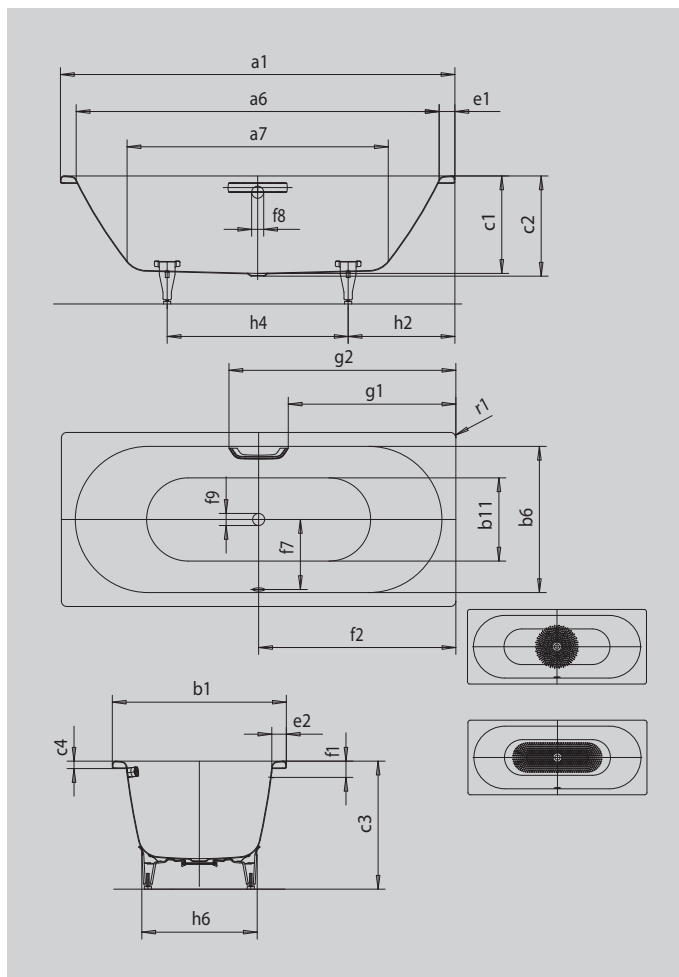

CLASSIC DUO

- tato koupací vana se vyznačuje puristickou jednoduchostí a prostou elegancí
- klasická čtyřúhelníková varianta
- Koupání ve dvou: dvě identické opěrky zad a odtok umístěný uprostřed vany
- ze smaltované oceli KALDEWEI

Ilustrační obrázek

Model		107
Vnější délka	a_1	1700 mm
Vnitřní délka (nahore)	a_6	1580 mm
Vnitřní délka (dole)	a_7	1130 mm
Vnější šířka	b_1	750 mm
Vnitřní šířka (nahore)	b_6	630 mm
Vnitřní šířka (dole)	b_{11}	500 mm
Vnitřní hloubka	c_1	420 mm
Hloubka včetně odtokového otvoru	c_2	430 mm
Výška s nohami	c_3	560 - 595 mm
Výška okraje	c_4	32 mm
Šířka okraje v nohách; šířka podélného okraje	$e_1; e_2$	60; 60 mm
Vzdálenost horní hrany od středu přepadového otvoru	f_1	70 mm
Vzdálenost okraje vany od středu odtokového otvoru	f_2	850 mm
Vzdálenost středu odtokového otvoru a přepadového otvoru	f_7	305 mm
Průměr přepadového otvoru	f_8	Ø 52 mm
Průměr odtokového otvoru	f_9	Ø 52 mm
Vzdálenost od okraje vany (v nohách) od bližšího konce madla	g_1	722 mm
Vzdálenost okraje vany (v nohách) od vzdálenějšího konce madla	g_2	978 mm
Vzdálenost okraje vany na straně noh od středu noh	h_2	560 mm
Vzdálenost mezi nohami	h_4	580 mm
Max. šířka noh	h_6	470 mm
Vnější poloměr	r_1	8 mm
Užitečný objem		122 l
Čistá hmotnost		47 kg
Antislip průměr		Ø 435 mm
Celoplošný antislip		900 x 300 mm