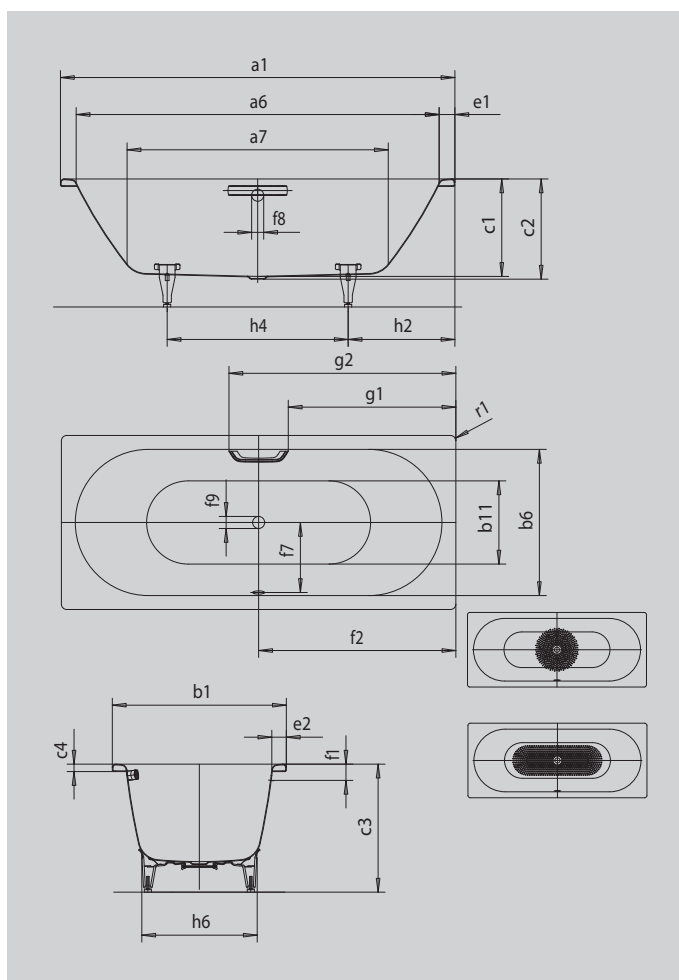

CLASSIC DUO

- tato koupací vana se vyznačuje puristickou jednoduchostí a prostou elegancí
- klasická čtyřúhelníková varianta
- Koupání ve dvou: dvě identické opěrky zad a odtok umístěný uprostřed vany
- ze smaltované oceli KALDEWEI

Ilustrační obrázek

Model		105
Vnější délka	a_1	1700 mm
Vnitřní délka (nahore)	a_6	1580 mm
Vnitřní délka (dole)	a_7	1130 mm
Vnější šířka	b_1	700 mm
Vnitřní šířka (nahore)	b_6	580 mm
Vnitřní šířka (dole)	b_{11}	450 mm
Vnitřní hloubka	c_1	420 mm
Hloubka včetně odtokového otvoru	c_2	430 mm
Výška s nohami	c_3	565 - 600 mm
Výška okraje	c_4	32 mm
Šířka okraje v nohách; šířka podélného okraje	$e_1; e_2$	60; 60 mm
Vzdálenost horní hrany od středu přepadového otvoru	f_1	70 mm
Vzdálenost okraje vany od středu odtokového otvoru	f_2	850 mm
Vzdálenost středu odtokového otvoru a přepadového otvoru	f_7	280 mm
Průměr přepadového otvoru	f_8	Ø 52 mm
Průměr odtokového otvoru	f_9	Ø 52 mm
Vzdálenost od okraje vany (v nohách) od bližšího konce madla	g_1	722 mm
Vzdálenost okraje vany (v nohách) od vzdálenějšího konce madla	g_2	978 mm
Vzdálenost okraje vany na straně noh od středu noh	h_2	560 mm
Vzdálenost mezi nohami	h_4	580 mm
Max. šířka noh	h_6	420 mm
Vnější poloměr	r_1	8 mm
Užitečný objem		110 l
Čistá hmotnost		47 kg
Antislip průměr		Ø 288 mm
Celoplošný antislip		900 x 300 mm