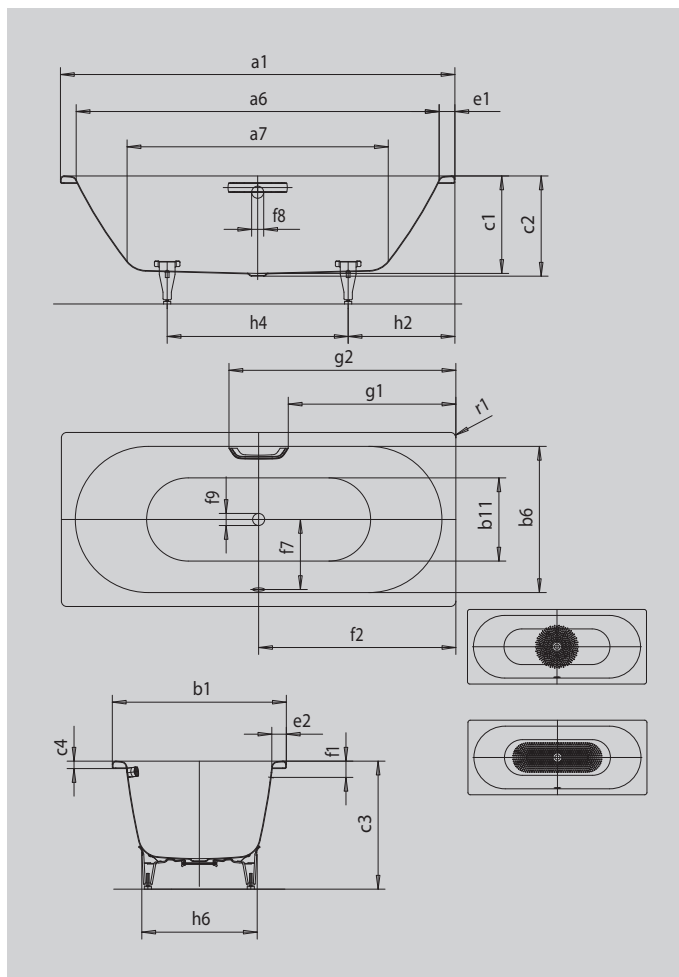

CLASSIC DUO

- tato koupací vana se vyznačuje puristickou jednoduchostí a prostou elegancí
- klasická čtyřúhelníková varianta
- Koupání ve dvou: dvě identické opěrky zad a odtok umístěný uprostřed vany
- ze smaltované oceli KALDEWEI

Ilustrační obrázek

Model		103
Vnější délka	a_1	1600 mm
Vnitřní délka (nahore)	a_6	1480 mm
Vnitřní délka (dole)	a_7	1030 mm
Vnější šířka	b_1	700 mm
Vnitřní šířka (nahore)	b_6	580 mm
Vnitřní šířka (dole)	b_{11}	450 mm
Vnitřní hloubka	c_1	420 mm
Hloubka včetně odtokového otvoru	c_2	430 mm
Výška s nohami	c_3	570 - 605 mm
Výška okraje	c_4	32 mm
Šířka okraje v nohách; šířka podélného okraje	$e_1; e_2$	60; 60 mm
Vzdálenost horní hrany od středu přepadového otvoru	f_1	70 mm
Vzdálenost okraje vany od středu odtokového otvoru	f_2	800 mm
Vzdálenost středu odtokového otvoru a přepadového otvoru	f_7	280 mm
Průměr přepadového otvoru	f_8	Ø 52 mm
Průměr odtokového otvoru	f_9	Ø 52 mm
Vzdálenost od okraje vany (v nohách) od bližšího konce madla	g_1	672 mm
Vzdálenost okraje vany (v nohách) od vzdálenějšího konce madla	g_2	928 mm
Vzdálenost okraje vany na straně noh od středu noh	h_2	560 mm
Vzdálenost mezi nohami	h_4	480 mm
Max. šířka noh	h_6	430 mm
Vnější poloměr	r_1	23 mm
Užitečný objem		95 l
Čistá hmotnost		44 kg
Antislip průměr		Ø 288 mm
Celoplošný antislip		850 x 240 mm