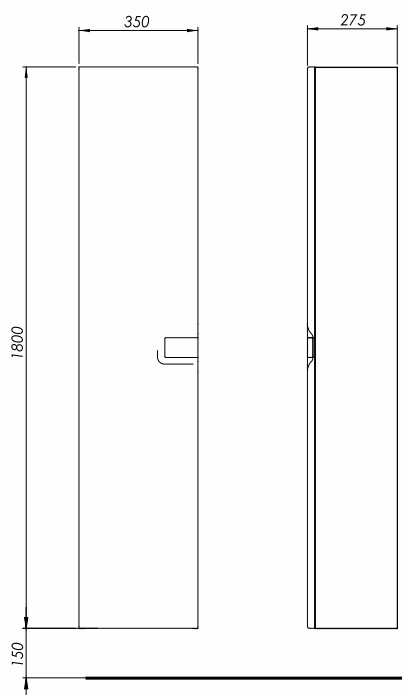

TWINS

SZAFKA WISZĄCA

Szafka wisząca boczna wysoka.

Waga: 30 kg
Wymiary: 35 x 180 x 27,5 cm

Numer: **88460000**
Kolor: biały połysk

Numer: **88461000**
Kolor: srebrny grafit

Numer: **88462000**
Kolor: czarny mat

Informacje dodatkowe:

- drzwi z mechanizmem cichego domykania
- uchwyt (chromowany w wersji biały połysk i srebrny grafit, czarny w wersji czarny mat)
- 6 regulowanych półek szklanych

Możliwość montażu drzwi z otwieraniem na lewą lub prawą stronę.

W komplecie:
- zestaw montażowy
- instrukcja montażu

MEBLE Z PŁYTY
WILGOCIODPORNEJ