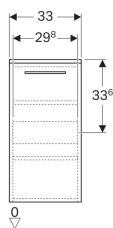

Boční skříňka Geberit Selnova Square, s jedněmi dvířky

Obrázek s příkladem

Vlastnosti

- Závěsná
- S jedněmi dvířky
- Madlo k otevírání
- Dvířka s tichým dovíráním
- Se dvěma vkladacími poličkami
- Strana připevnění závěsu vlevo nebo vpravo
- Ochrana proti vlhkosti

- Dodáváno smontované

Technické údaje

Materiál | Vysoce komprimovaná třívrstvá dřevotřísková deska

Obsah dodávky

- Upevňovací materiál
- Madlo

Pol. č.	Barva / povrch	B	H	T	
500.181.01.1	Bílá / Lakované s vysokým leskem	33 cm	65.4 cm	33.5 cm	datasheet:indicator-new
501.393.JK.1	Láva / Lak matný	33 cm	65.4 cm	33.5 cm	datasheet:indicator-new