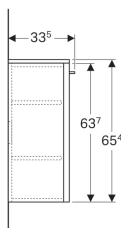

Boční skříňka Geberit Selnova Square, s jedněmi dvířky

Obrázek s příkladem

Vlastnosti

- Závěsná
- S jedněmi dvířky
- Madlo k otevírání
- Dvířka s tichým dovíráním
- Se dvěma vkladacími poličkami
- Strana připevnění závěsu vlevo nebo vpravo
- Ochrana proti vlhkosti

- Dodáváno smontované

Technické údaje

Materiál | Vysoce komprimovaná třívrstvá dřevotřísková deska

Obsah dodávky

- Upevňovací materiál
- Madlo

Pol. č.	Barva / povrch	B	H	T	
500.181.01.1	Bílá / Lakované s vysokým leskem	33 cm	65.4 cm	33.5 cm	datasheet:indicator-new
501.393.JK.1	Láva / Lak matný	33 cm	65.4 cm	33.5 cm	datasheet:indicator-new