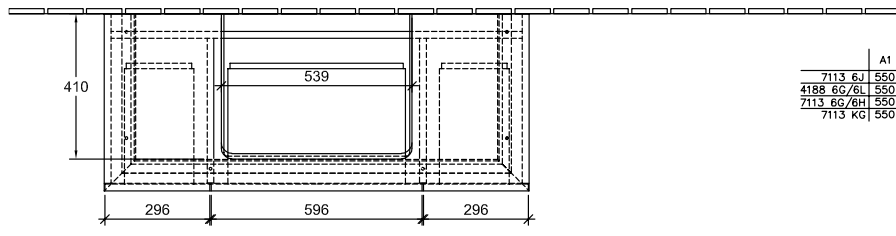

A1
7113 6J	550
4188 6G/6L	550
7113 6G/6H	550
7113 KG	550