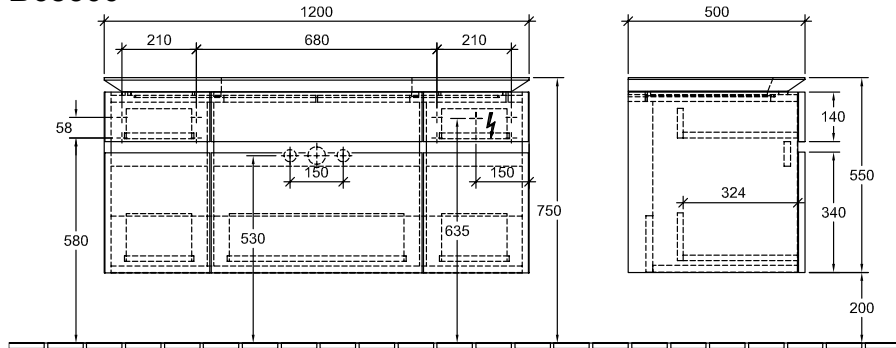

BADMÖBEL, UNTERSCHRANK FÜR WASCHTISCH, WASCHBECKENUNTERSCHRÄNKE LEGATO

PRODUKTINFORMATION

1. POSITION

Modell	B68300
Breite	1200 mm
Höhe	550 mm
Tiefe	500 mm
Gewicht	67 kg
Beschreibung	Holz Befestigungssatz wird mitgeliefert Waschtisch mittig Ausstattung: 1 x Accessory Paket 1, 5 Auszüge Kombinierbar mit: Waschtischen Subway 2.0 7113 6G/6H/6J, Waschtisch Subway 2.0 7113 KG, Waschtisch Finion 4168 6G/6L/6C, Waschtisch Finion 4168 8G/8L/8C, Waschtisch Finion 4168 1L/1G/1H/ 1B
Montage	wandhängend
Material	Holz
Ausschreibungstext	Legato; Waschtischunterschrank; Holz; Maße: 1200 x 550 x 500 mm; wandhängend; Befestigungssatz wird mitgeliefert; Waschtisch mittig; Ausstattung: 1 x Accessory Paket 1, 5 Auszüge; Kombinierbar mit: Waschtischen Subway 2.0 7113 6G/6H/6J, Waschtisch Subway 2.0 7113 KG, Waschtisch Finion 4168 6G/6L/6C, Waschtisch Finion 4168 8G/8L/8C, Waschtisch Finion 4168 1L/1G/1H/1B

TECHNISCHE ZEICHNUNGEN

B68300

⚡ 220 - 240 V loser Netzanschluss (laut VDE 0100 Teil 701)

	A1
7113 6J	550
4188 6G/6L	550
7113 6G/6H	550
7113 KG	550