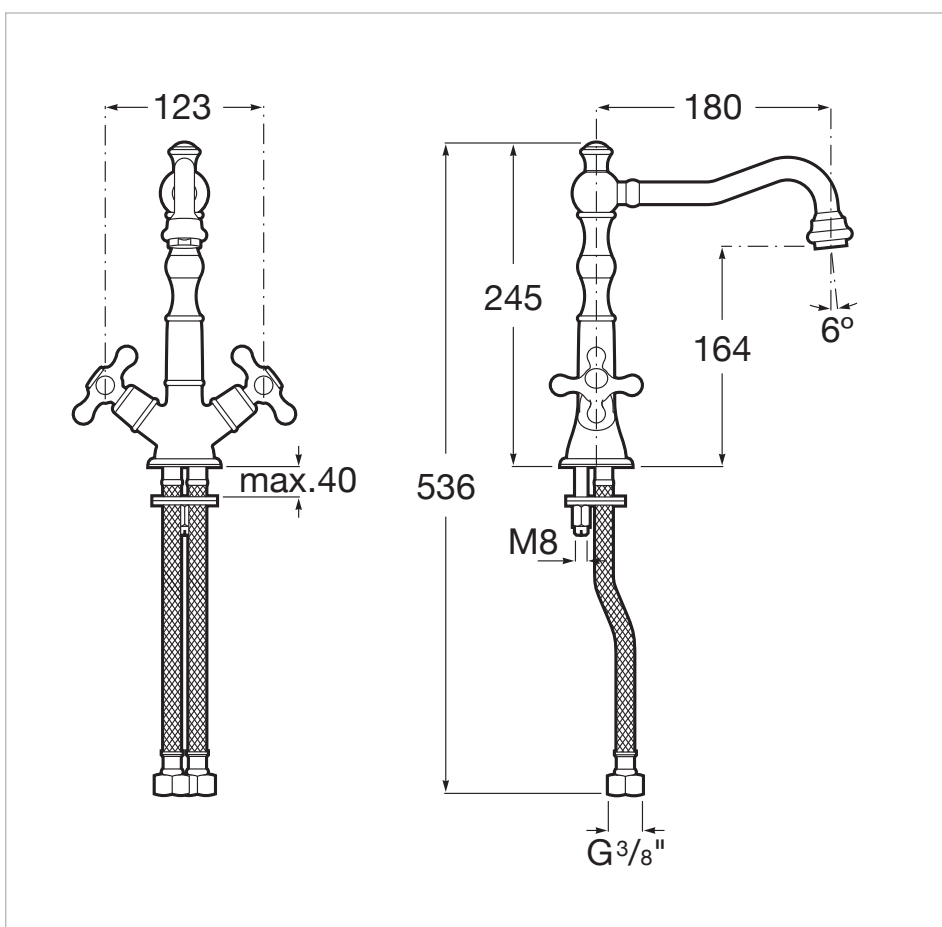

Umyvadlová kohoutková stojánková baterie s otočným výtokovým raménkem a automatickou zátkou

Místo použití: Umyvadlo
 Typ baterie: Kohútikové
 Typ instalace: Do okraje vany
 Typ odpadu: Výpusť click-clack

Technické výkresy

Počta jedné z nejimpozantnějších koupelen Roca 40. let, která se vrací v duchu vintage stylu a nabízí inovativní řešení pro celou koupelnu.