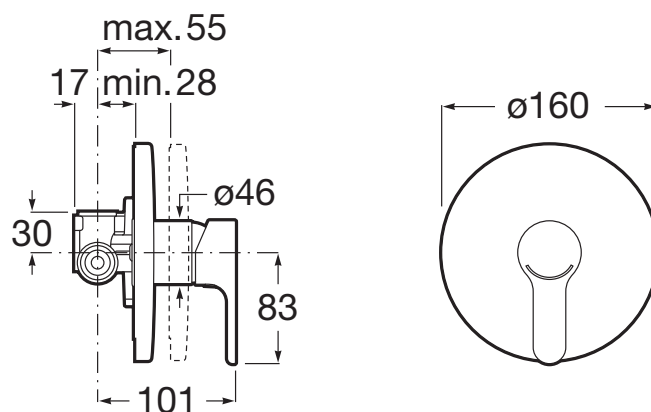

Podomítková sprchová páková baterie

Místo použití: Sprcha
Povrchová úprava: Chrom
Typ baterie: Pákové
Typ instalace: Vestavné

Technické výkresy

Jednoduše současné, udržitelné a chytré.
Jedna z inovativních kolekcí kohoutků
Roca s technologií chladného startu Cold
Start pro lepší úsporu energie.