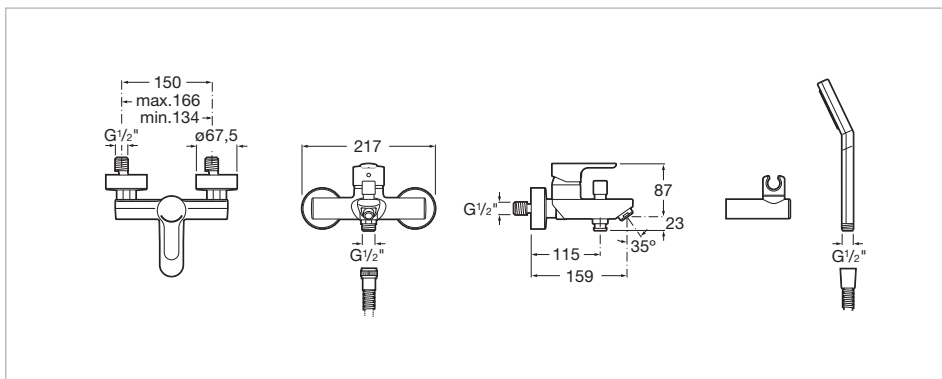

Ekologicky šetrný výrobek
 Místo použití: Sprcha, Vana
 Povrchová úprava: Chrom
 Průtok (l/min při tlaku 3 bar): 12
 Přepínač: Automatický
 Typ baterie: Pákové
 Typ instalace: Nástěnné
 Typ kartuše: Keramická

Výrobek obsahuje

5B9103C00 Ruční sprcha 80 mm, 1 funkce

Technické výkresy

Ruční sprcha 80 mm, 1 funkce

Povrchová úprava: Chrom

Počet funkcí: 1

Průměr (mm): 80

Tvar: Kruhový