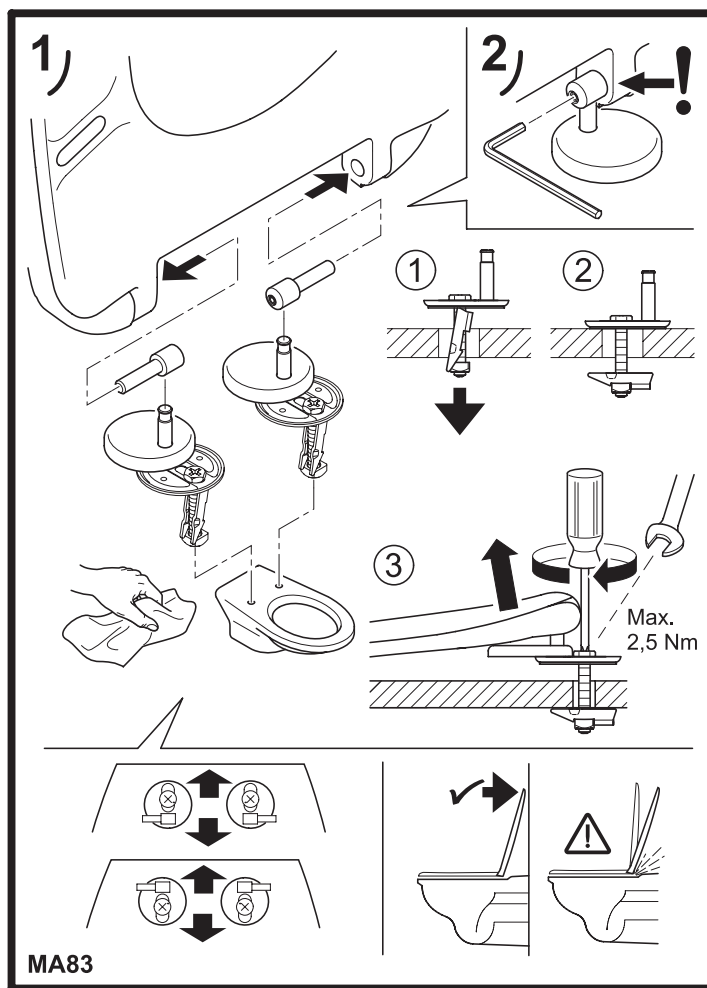

## WC-Sitz Architectura

**Modell** — 98M9D1 Architectura WC-Sitz einschl. 9223 70 61 Scharnier

**Produktbeschreibung** — WC-Sitz Architectura im Wrap-Over-Design aus durchgefärbtem Duroplast

- einschl. Scharnier in Edelstahl und Kunststoff
- Mittenabstand: 155 mm
- max. Belastbarkeit des Ringsitzes: 240 kg
- 10 Jahre Garantie

## Montageanleitung