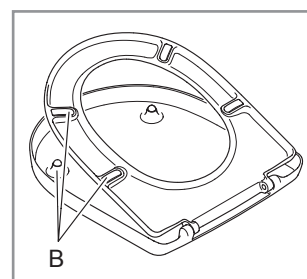

Villeroy & Boch

1748