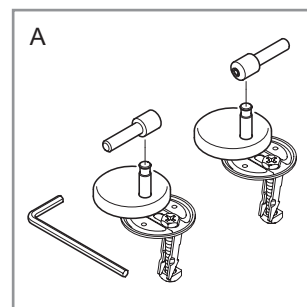

Villeroy & Boch

1748