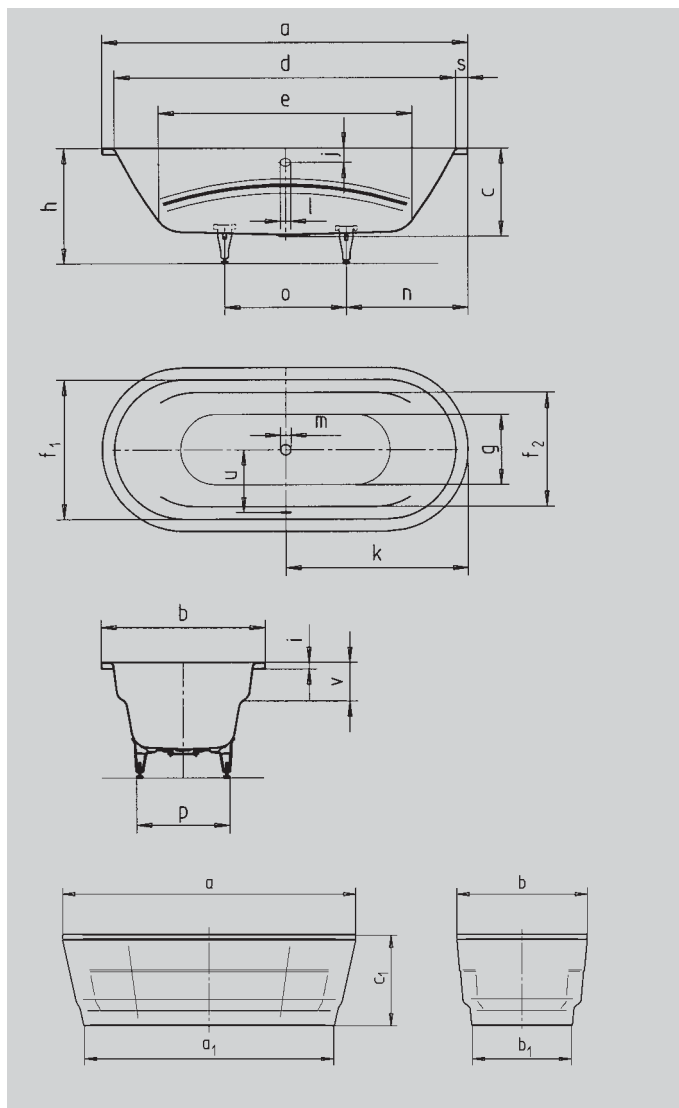

### MIT VERKLEIDUNG

- Baden zu zweit: zwei identische Rückenschrägen und Mittelablauf
- mit integrierten Armlehnen
- aus Kaldewei Stahl-Email 3,5 mm
- die aus einem Stück gefertigte Verkleidung betont den hohen Designanspruch und ermöglicht eine freistehende Platzierung

Abbildungen ähnlich

Modell-Nr.		951	951-7
Äußere Länge	a	1800	1800 mm
Äußere Breite	b	800	800 mm
Tiefe	c	430	430 mm
Äußere Länge (unten)	a <sub>1</sub>	–	1530 mm
Äußere Breite (unten)	b <sub>1</sub>	–	608 mm
Gesamthöhe mit Verkleidung	c <sub>1</sub>	–	560 mm
Innere Länge (oben)	d	1680	1680 mm
<b>Innere Länge (unten)</b>	<b>e</b>	<b>1248</b>	<b>1248 mm</b>
Innere Breite (oben)	f <sub>1</sub> ; f <sub>2</sub>	680; 555	680; 555 mm
Innere Breite (unten)	g	496	496 mm
Höhe mit Füßen	h	550-590	550-590 mm
Randhöhe	i	32	32 mm
Abstand Oberkante bis Mitte Überlaufloch	j	70	70 mm
Abstand Wannrand bis Mitte Ablaufloch	k	900	900 mm
Durchmesser Überlaufloch	l	52	52 mm
Durchmesser Ablaufloch	m	52	52 mm
Abstand Fußseite Wannrand bis Mitte Fuß	n	600	600 mm
Abstand zwischen den Füßen	o	600	600 mm
Fußbreite max.	p	455	455 mm
Randbreite (Fußseite; Längsseite)	s	60	60 mm
Abstand Mitte Ab- bis Mitte Überlaufloch	u	332	332 mm
Armlehntiefe	v	180	180 mm
Nutzinhalt** in Ltr.		155	155
Gewicht der emailierten Badewanne in kg		51	–
Antislip		∅ 435	∅ 435 mm
Vollantislip		900 x 300	900 x 300 mm

Fertigungstechnische Änderungen, Toleranzen und Irrtümer vorbehalten. Abbildungen ähnlich.  
 \*\* Nutzinhalt = Wasserinhalt abzgl. durchschnittlich 70 Ltr. Verdrängung.

**KALDEWEI**  
 Europas Nr. 1 in Badewannen