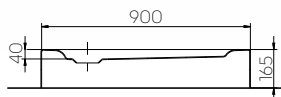

FIRST

BRODZIK PÓŁOKRĄGŁY

Brodzik półokrągły ze zintegrowaną obudową.

Numer: **XBN1690000**

Waga: 8,8 kg

Wymiary: 90 x 90 cm

Głębokość: 4 cm

Odpływ: 90 mm

Wysokość całkowita: 16,5 cm

Materiał: akryl

Informacje dodatkowe:

Polecamy syfon Geberit 150.551.21.1 lub 150.583.21.1.

Brodzik z zamontowanymi nogami.