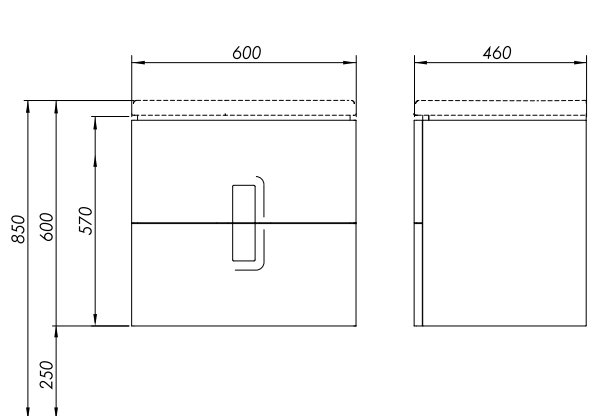

TWINS

SZAFKA WISZĄCA

Szafka wisząca podumywalkowa z 2 szufladami.

Waga: 24 kg
Wymiary: 60 x 57 x 46 cm

Numer: **89492000**
Kolor: biały połysk

Numer: **89493000**
Kolor: srebrny grafit

Numer: **89494000**
Kolor: czarny mat

Informacje dodatkowe:

- 2 szuflady z mechanizmem cichego domykania
- 2 uchwyty (chromowane w wersji biały połysk i srebrny grafit, czarne w wersji czarny mat)

W komplecie:
- zestaw montażowy
- instrukcja montażu

Do kompletowania z umywalką 60 cm nr L51160, L51960.

Możliwość kompletowania z:
- Nóżki z profilu aluminiowego w kolorze chrom, regulacja 15-16cm. Kompletowanie, gdy szafka jest łączona z umywalką z wysokim rantem (cena za 2 szt.) - 99487000
- nóżki z profilu aluminiowego w kolorze chrom, regulacja 25-26cm. Kompletowanie, gdy szafka jest łączona z umywalką z niskim rantem (cena za 2 szt.) - 99656000