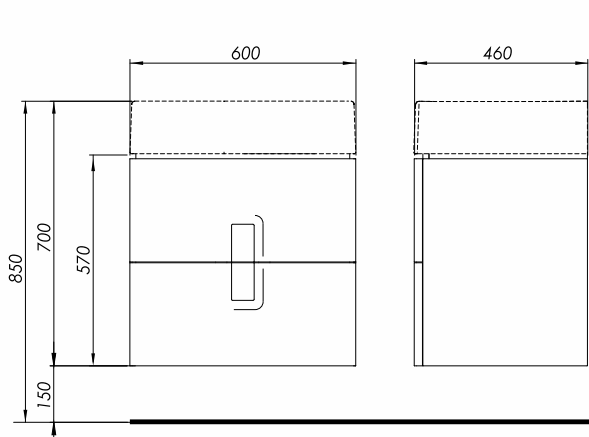

TWINS

SZAFKA WISZĄCA

Szafka wisząca podumywalkowa z 2 szufladami.

Waga: 24 kg
Wymiary: 60 x 57 x 46 cm

Numer: **89492000**
Kolor: biały połysk

Numer: **89493000**
Kolor: srebrny grafit

Numer: **89494000**
Kolor: czarny mat

Informacje dodatkowe:

- 2 szuflady z mechanizmem cichego domykania
- 2 uchwyty (chromowane w wersji biały połysk i srebrny grafit, czarne w wersji czarny mat)

W komplecie:
- zestaw montażowy
- instrukcja montażu

Do kompletowania z umywalką 60 cm nr L51160, L51960.

Możliwość kompletowania z:
- Nóżki z profilu aluminiowego w kolorze chrom, regulacja 15-16cm. Kompletowanie, gdy szafka jest łączona z umywalką z wysokim rantem (cena za 2 szt.) - 99487000
- nóżki z profilu aluminiowego w kolorze chrom, regulacja 25-26cm. Kompletowanie, gdy szafka jest łączona z umywalką z niskim rantem (cena za 2 szt.) - 99656000