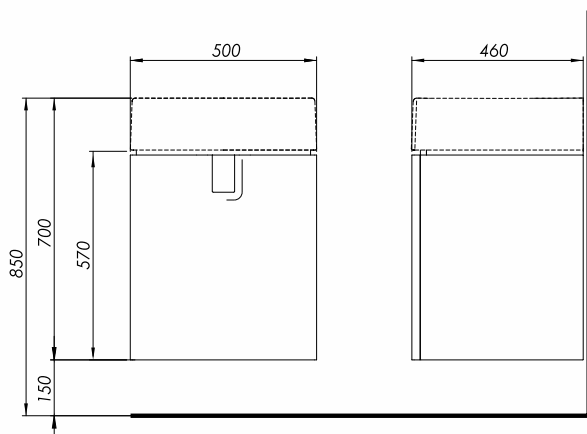

TWINS

SZAFKA WISZĄCA

Szafka wisząca podumywalkowa z drzwiami.

Waga: 18 kg
Wymiary: 50 x 57 x 46 cm

Numer: **89483000**
Kolor: biały połysk

Numer: **89484000**
Kolor: srebrny grafit

Numer: **89485000**
Kolor: czarny mat

Informacje dodatkowe:

- drzwi z mechanizmem cichego domykania
- uchwyt (chromowany w wersji biały połysk i srebrny grafit, czarny w wersji czarny mat)
- 1 regulowana półka z płyty

Możliwość montażu drzwi z otwieraniem na lewą lub prawą stronę.

W komplecie:
- zestaw montażowy
- instrukcja montażu

Do kompletowania z umywalką 50 cm,
nr L51150, L51950.

Możliwość kompletowania z:
-nóżki z profilu aluminiowego w kolorze chrom, regulacja 15-16cm. Kompletowanie, gdy szafka jest łączona z umywalką z wysokim rantem (cena za 2 szt.) - 99487000
- nóżki z profilu aluminiowego w kolorze chrom, regulacja 25-26cm. Kompletowanie, gdy szafka jest łączona z umywalką z niskim rantem (cena za 2 szt.) - 99656000