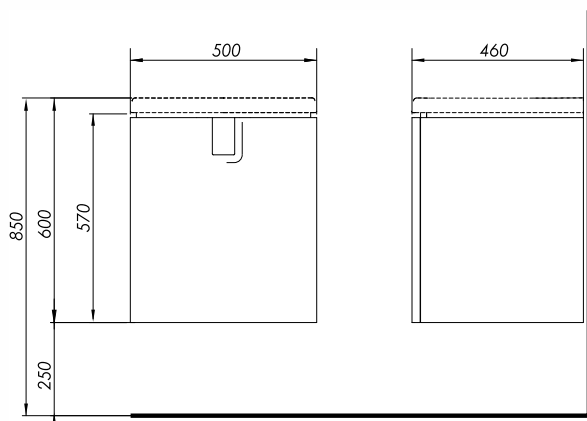

TWINS

SZAFKA WISZĄCA

Szafka wisząca podumywalkowa z drzwiami.

Waga: 18 kg
Wymiary: 50 x 57 x 46 cm

Numer: **89483000**
Kolor: biały połysk

Numer: **89484000**
Kolor: srebrny grafit

Numer: **89485000**
Kolor: czarny mat

Informacje dodatkowe:

- drzwi z mechanizmem cichego domykania
- uchwyt (chromowany w wersji biały połysk i srebrny grafit, czarny w wersji czarny mat)
- 1 regulowana półka z płyty

Możliwość montażu drzwi z otwieraniem na lewą lub prawą stronę.

W komplecie:
- zestaw montażowy
- instrukcja montażu

Do kompletowania z umywalką 50 cm,
nr L51150, L51950.

Możliwość kompletowania z:
-nóżki z profilu aluminiowego w kolorze chrom, regulacja 15-16cm. Kompletowanie, gdy szafka jest łączona z umywalką z wysokim rantem (cena za 2 szt.) - 99487000
- nóżki z profilu aluminiowego w kolorze chrom, regulacja 25-26cm. Kompletowanie, gdy szafka jest łączona z umywalką z niskim rantem (cena za 2 szt.) - 99656000