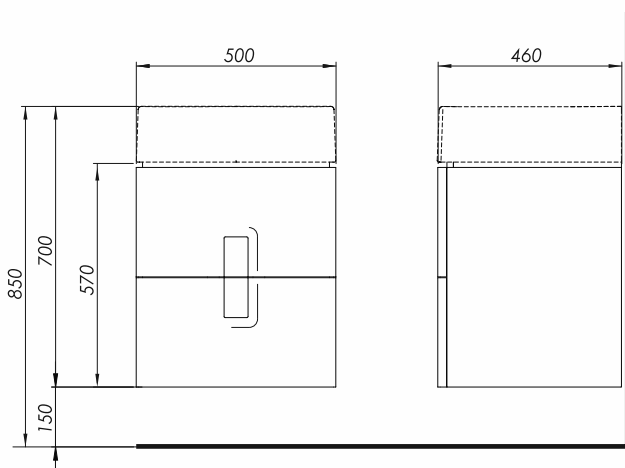

### Szafka wisząca podumywalkowa z 2 szufladami.

Waga: 21 kg  
Wymiary: 50 x 57 x 46 cm

Numer: **89489000**  
Kolor: biały połysk

Numer: **89490000**  
Kolor: srebrny grafit

Numer: **89491000**  
Kolor: czarny mat

Do kompletowania z umywalką 50 cm nr L51150, L51950.

Możliwość kompletowania z:  
- Nóżki z profilu aluminiowego w kolorze chrom, regulacja 15-16cm. Kompletowanie, gdy szafka jest łączona z umywalką z wysokim rantem (cena za 2 szt.) - 99487000  
- nóżki z profilu aluminiowego w kolorze chrom, regulacja 25-26cm. Kompletowanie, gdy szafka jest łączona z umywalką z niskim rantem (cena za 2 szt.) - 99656000