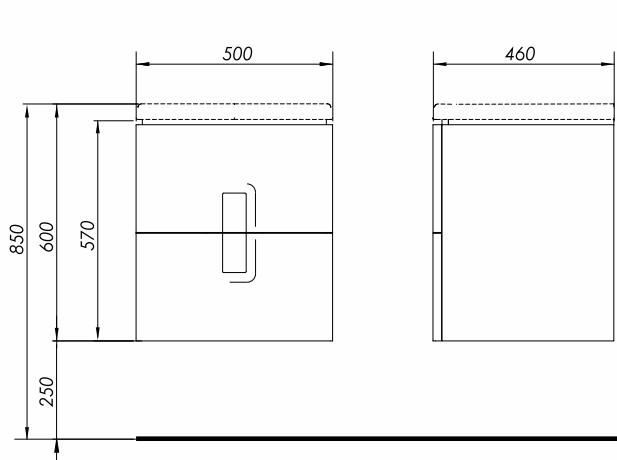

### Szafka wisząca podumywalkowa z 2 szufladami.

Waga: 21 kg  
Wymiary: 50 x 57 x 46 cm

Numer: **89489000**  
Kolor: biały połysk

Numer: **89490000**  
Kolor: srebrny grafit

Numer: **89491000**  
Kolor: czarny mat

Do kompletowania z umywalką 50 cm nr L51150, L51950.

Możliwość kompletowania z:  
- Nóżki z profilu aluminiowego w kolorze chrom, regulacja 15-16cm. Kompletowanie, gdy szafka jest łączona z umywalką z wysokim rantem (cena za 2 szt.) - 99487000  
- nóżki z profilu aluminiowego w kolorze chrom, regulacja 25-26cm. Kompletowanie, gdy szafka jest łączona z umywalką z niskim rantem (cena za 2 szt.) - 99656000