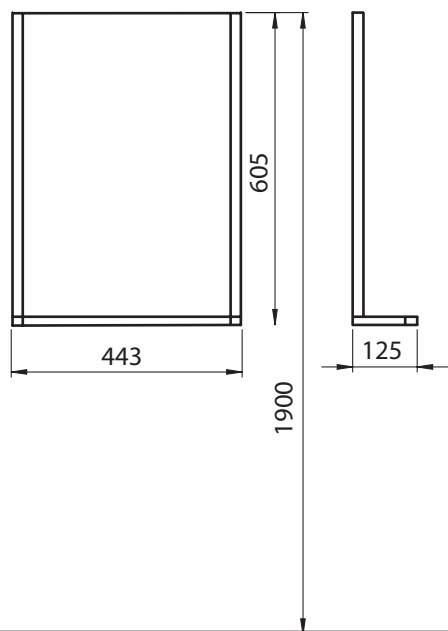

Lustro z oświetleniem.

Numer: **88418000**

Waga: 6,0 kg

Wymiary: 44,3 x 60,5 x 12,5 cm

Kolor: biały połysk

Informacje dodatkowe:

W komplecie:

- półka
- zestaw montażowy
- instrukcja montażu
- zestaw oświetleniowy 230 V (halogen G9 max 40W)