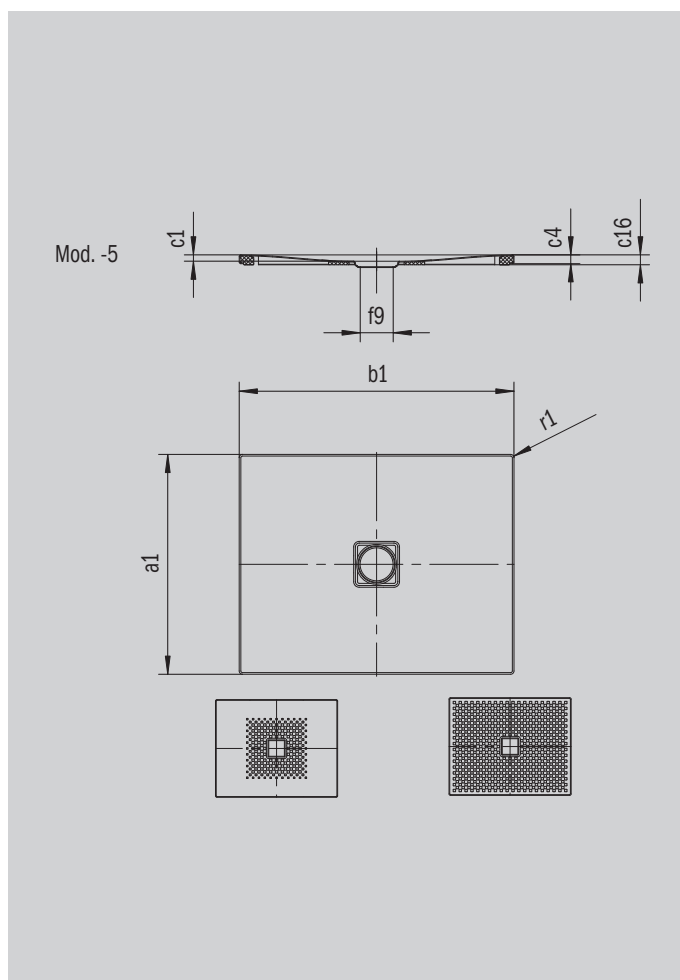

# CONOFLAT

- čistý, puristický design
- vysoký komfort při stání díky plochému smaltovanému krytu odtoku, který je zcela zapuštěn v plochy sprchové vaničky
- může být nainstalována zcela v úrovni podlahy
- ideální doplněk k vaně CONODUO a umyvadlu CONO
- designed by Sottsass Associati
- ze smaltované oceli KALDEWEI

Ilustrační obrázek

Model 855	KA 120 vodorovnou	KA 120 plochá	KA 120 svislá
Celková montážní výška	106	86	49
Stavební výška	83	63	83

ANTISLIP  
SECURE<sup>+</sup>

Model		855
Vnější délka	$a_1$	800 mm
Vnější šířka	$b_1$	1500 mm
Vnitřní hloubka	$c_1$	23 mm
Výška okraje	$c_4$	32 mm
Výška s polystyrénovým nosičem	$c_{10}$	110 mm
Průměr odtokového otvoru	$f_9$	Ø 120 mm
Připojovací výška odtokové soupravy	$f_{10}$	76 mm
Vnější poloměr	$r_1$	12 mm
Čistá hmotnost		33 kg
Antislip		492 x 492 mm
Celoplošný antislip		740 x 1412 mm
ANTISLIP SECURE PLUS		Celoplošný