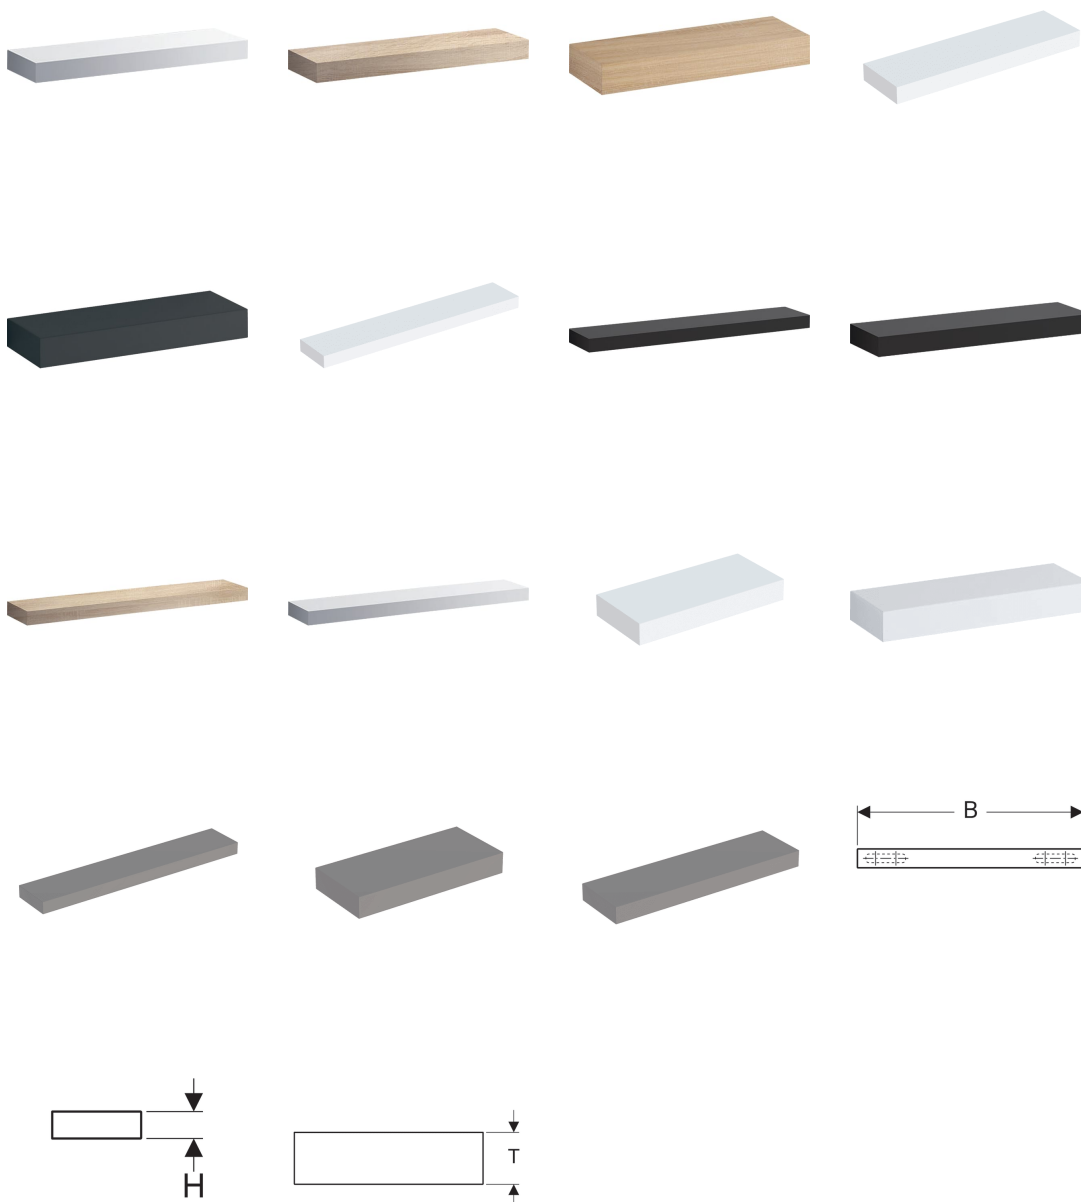

Nástěnná polička Geberit iCon

Vlastnosti

- Závěsná

Technické údaje

Materiál | Vysoce komprimovaná třívrstvá dřevotřísková deska

Pol. č.	Povrch/barva	B	H	T	
841991000	Lak matný / Láva	90 cm	5 cm	16.5 cm	NEW
841992000	Melamin struktura dřeva / Přírodní dub	90 cm	5 cm	16.5 cm	NEW

Pol. č.	Povrch/barva	B	H	T	
840960000	Lakované s vysokým leskem / Bílá	60 cm	5 cm	16.5 cm	NEW
841961000	Lak matný / Láva	60 cm	5 cm	16.5 cm	NEW
841962000	Melamin struktura dřeva / Přírodní dub	60 cm	5 cm	16.5 cm	NEW
840990000	Lakované s vysokým leskem / Bílá	90 cm	5 cm	16.5 cm	NEW
840337000	Lakované s vysokým leskem / Bílá	37 cm	5 cm	16.5 cm	NEW
841338000	Lak matný / Láva	37 cm	5 cm	16.5 cm	NEW
841339000	Melamin struktura dřeva / Přírodní dub	37 cm	5 cm	16.5 cm	NEW
841960000	Lak matný / Bílá	60 cm	5 cm	16.5 cm	NEW
841990000	Lak matný / Bílá	90 cm	5 cm	16.5 cm	NEW
840992000	Lakované s vysokým leskem / Platinová	90 cm	5 cm	16.5 cm	NEW
840962000	Lakované s vysokým leskem / Platinová	60 cm	5 cm	16.5 cm	NEW
840339000	Lakované s vysokým leskem / Platinová	37 cm	5 cm	16.5 cm	NEW
841337000	Lak matný / Bílá	37 cm	5 cm	16.5 cm	NEW