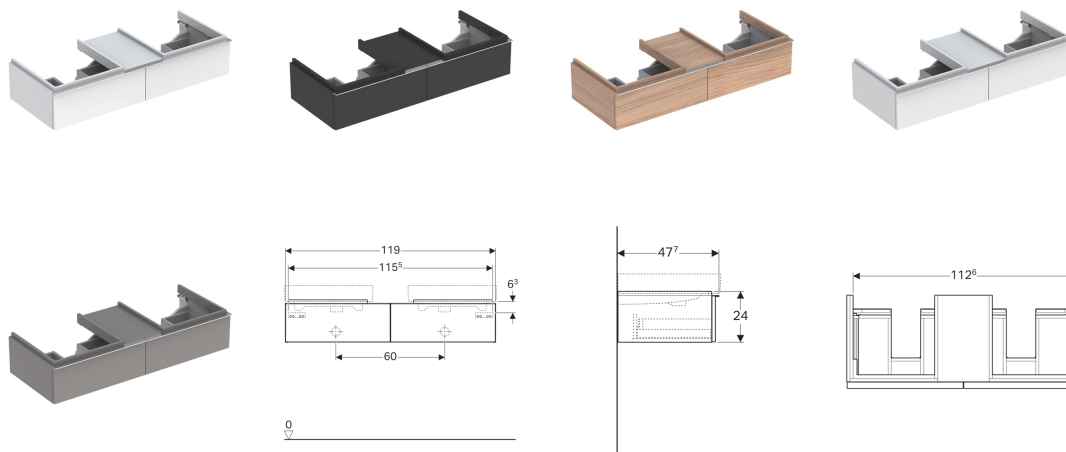

Skříňka Geberit iCon pod dvě umyvadla, se dvěma zásuvkami a odkládací plochou

Vlastnosti

- Závěsná
- Se dvěma zásuvkami
- Otevření pomocí úchytky
- Zásuvka s tichým dovíráním
- Ochrana proti vlhkosti
- Dodáváno smontované

Technické údaje

Materiál | Vysoce komprimovaná třívrstvá dřevotřísková deska

Obsah dodávky

- Upevňovací materiál

Pol. č.	Povrch/barva	B	Šířka umyvadla	H	T	
841321000	Lak matný / Láva	119 cm	50 cm	24 cm	47.7 cm	NEW
841322000	Melamin struktura dřeva / Přírodní dub	119 cm	50 cm	24 cm	47.7 cm	NEW
840320000	Lakované s vysokým leskem / Bílá	119 cm	50 cm	24 cm	47.7 cm	NEW
841320000	Lak matný / Bílá	119 cm	50 cm	24 cm	47.7 cm	NEW
840322000	Lakované s vysokým leskem / Platinová	119 cm	50 cm	24 cm	47.7 cm	NEW

Příslušenství

- Držák na ručníky Geberit Group pro koupelnový nábytek, s pravouhlejším rohem
- Držák na ručníky Geberit Group pro koupelnový nábytek, se zaobleným rohem
- Geberit Group zásuvka s přípojkou USB
- Geberit Group zásuvka
- Dvojitá světelná lišta Geberit Group pro vnitřní zásuvku
- Geberit Group magnetický držák