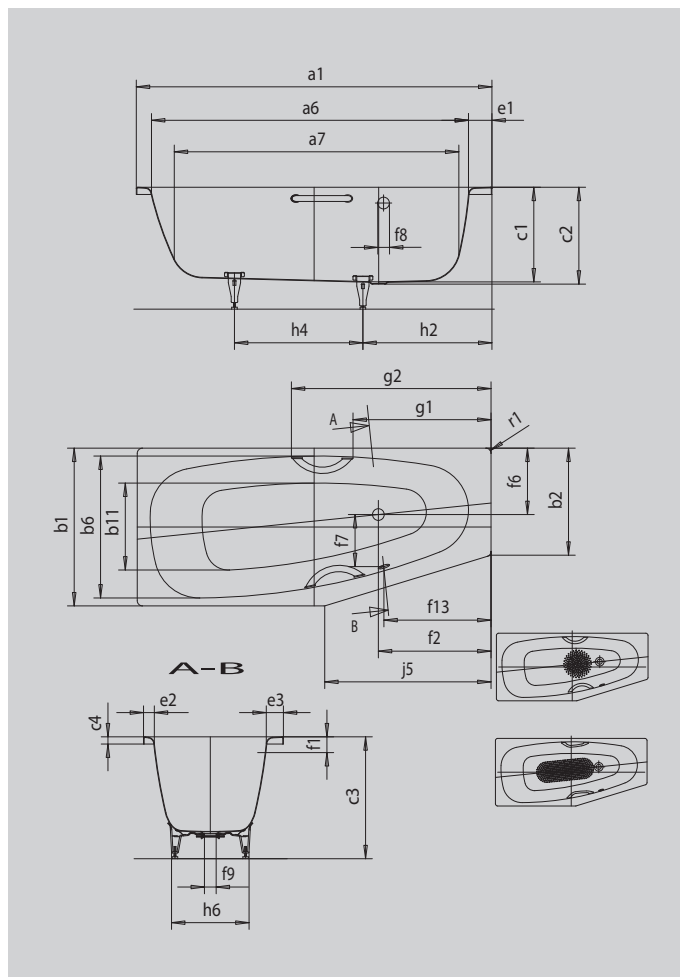

# MINI PRAVÁ MINI STAR PRAVÁ

- koupací vana pro jednu osobu s přepadem na straně
- spoří vodu díky zúženému vnitřnímu tvaru
- zvláštní tvar je ideální do malých koupelen
- v nabídce také s madly
- ze smaltované oceli KALDEWEI

Ilustrační obrázek

Model		831
Vnější délka	$a_1$	1570 mm
Vnitřní délka (nahore)	$a_6$	1410 mm
Vnitřní délka (dole)	$a_7$	1250 mm
Vnější šířka	$b_1$	750 mm
Vnější šířka	$b_2$	500 mm
Vnitřní šířka (nahore)	$b_6$	600 mm
Vnitřní šířka (dole)	$b_{11}$	360 mm
Vnitřní hloubka	$c_1$	420 mm
Hloubka včetně odtokového otvoru	$c_2$	430 mm
Výška s nohami	$c_3$	550 - 570 mm
Výška okraje	$c_4$	32 mm
Šířka okraje podélná strana	$e_3$	70 mm
Šířka okraje v nohách; šířka podélného okraje	$e_1; e_2$	100; 60 mm
Vzdálenost horní hrany od středu přepadového otvoru	$f_1$	70 mm
Vzdálenost okraje vany od středu odtokového otvoru	$f_2$	500 mm
Mimostředný odtokový otvor	$f_6$	320 mm
Vzdálenost středu odtokového otvoru a přepadového otvoru	$f_7$	246 mm
Průměr přepadového otvoru	$f_8$	Ø 52 mm
Průměr odtokového otvoru	$f_9$	Ø 52 mm
Vzdálenost okraje vany ke středu přepadového otvoru	$f_{13}$	475 mm
Vzdálenost od okraje vany (v nohách) od bližšího konce madla	$g_1$	611 mm
Vzdálenost okraje vany (v nohách) od vzdálenějšího konce madla	$g_2$	886 mm
Vzdálenost okraje vany na straně noh od středu noh	$h_2$	570 mm
Vzdálenost mezi nohami	$h_4$	490 mm
Max. šířka noh	$h_5$	430 mm
Délka úzké strany	$j_5$	820 mm
Vnější poloměr	$r_1$	23 mm
Užitečný objem		110 l
Čistá hmotnost		52 kg
Antislip průměr		Ø 288 mm
Celoplošný antislip		600 x 220 mm