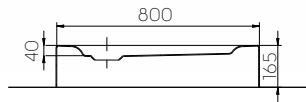

FIRST

BRODZIK PÓŁOKRĄGŁY

Brodzik półokrągły ze zintegrowaną obudową.

Numer: **XBN1680000**

Waga: 8,3 kg

Wymiary: 80 x 80 cm

Głębokość: 4 cm

Odpływ: 90 mm

Wysokość całkowita: 16,5 cm

Materiał: akryl

Informacje dodatkowe:

Polecamy syfon Geberit 150.551.21.1 lub 150.583.21.1.

Brodzik z zamontowanymi nogami.