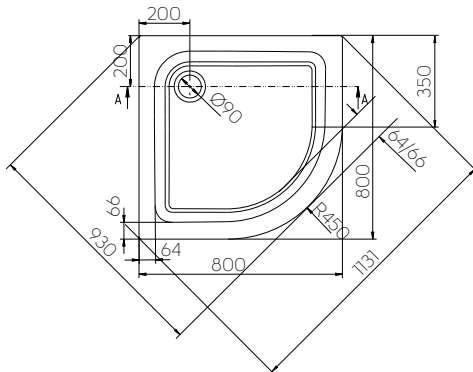

FIRST

BRODZIK PÓŁOKRĄGŁY

Brodzik półokrągły ze zintegrowaną obudową.

Numer: **XBN1680000**

Waga: 8,3 kg

Wymiary: 80 x 80 cm

Głębokość: 4 cm

Odpływ: 90 mm

Wysokość całkowita: 16,5 cm

Materiał: akryl

Informacje dodatkowe:

Polecamy syfon Geberit 150.551.21.1 lub 150.583.21.1.

Brodzik z zamontowanymi nogami.