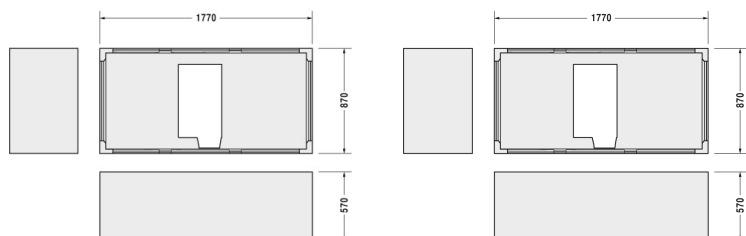

Doplňky Nosič vany # 792400

Nosič vany	Rozměr	Váha	Objednací číslo
pro # 700052			
Barvy			
Varianta			

Na všech výkresech jsou uvedeny všechny potřebné rozměry (mm), které podléhají běžným tolerancím. Přesné rozměry lze zjistit pouze přímo na výrobku.