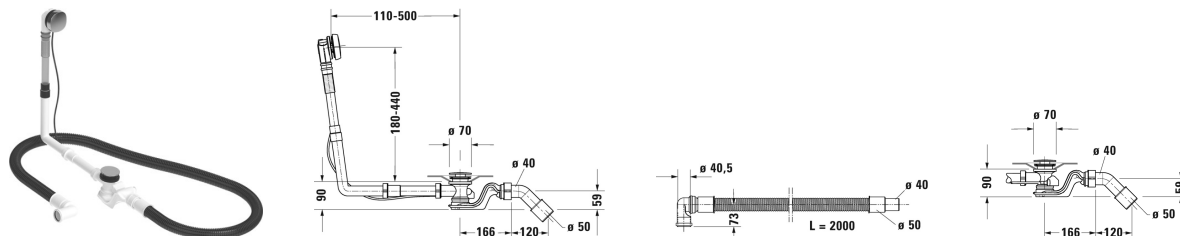

## Doplňky Odpadní a přetoková armatura Quadroval # 792208

Odpadní a přetoková armatura Quadroval	Rozměr	Váha	Objednací číslo
chrom, pro vany s centrálním odtokem, s flexibilní odpadní hadicí, průměr odpadu 52 mm, délka bovdenu 850 mm			
Barvy			
Varianta			

*Na všech výkresech jsou uvedeny všechny potřebné rozměry (mm), které podléhají běžným tolerancím. Přesné rozměry lze zjistit pouze přímo na výrobku.*