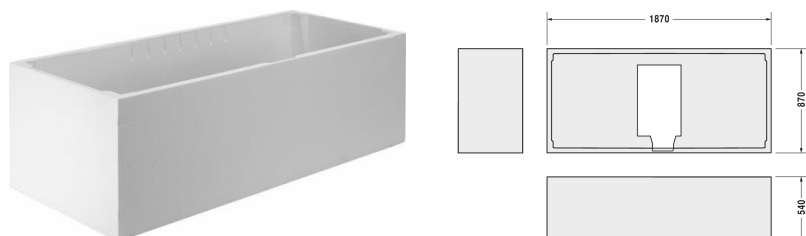

## Doplňky Nosič vany # 791475

Nosič vany	Rozměr	Váha	Objednáací číslo
pro # 700315			
Barvy			
Varianta			

*Na všech výkresech jsou uvedeny všechny potřebné rozměry (mm), které podléhají běžným tolerancím. Přesné rozměry lze zjistit pouze přímo na výrobku.*