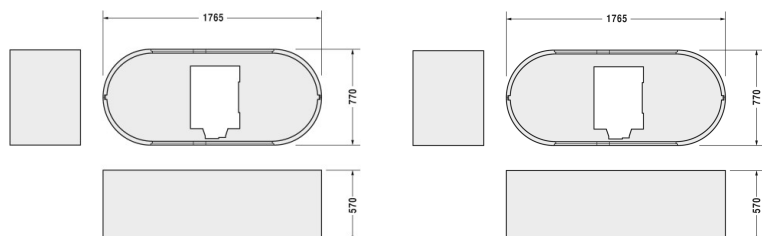

Doplňky Nosič vany # 790414

Nosič vany	Rozměr	Váha	Objednáací číslo
pro # 700009			
Barvy			
Varianta			

Na všech výkresech jsou uvedeny všechny potřebné rozměry (mm), které podléhají běžným tolerancím. Přesné rozměry lze zjistit pouze přímo na výrobku.