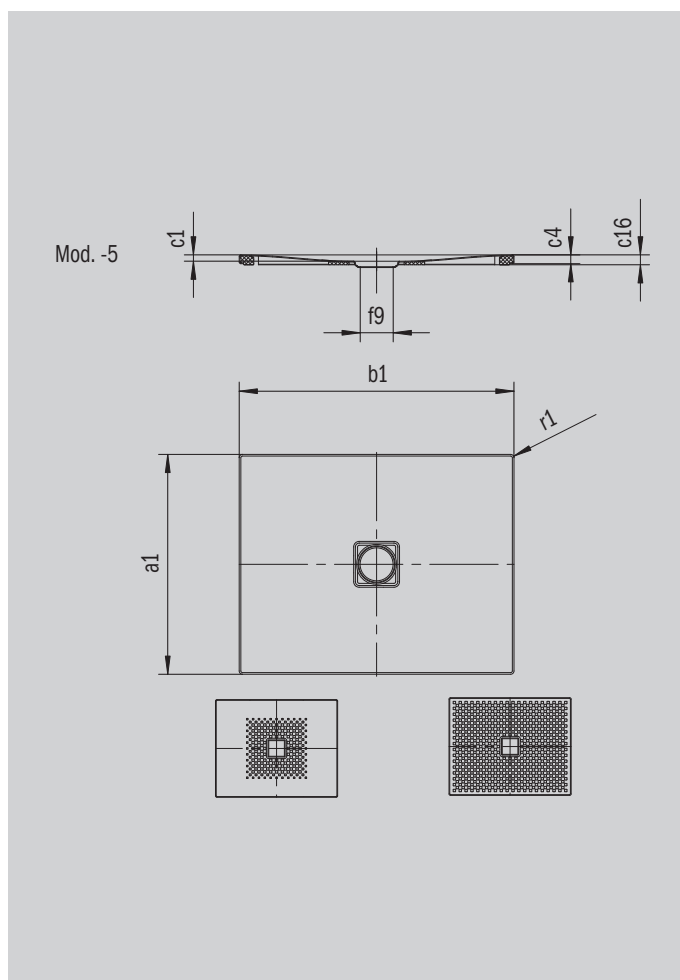

# CONOFLAT

- čistý, puristický design
- vysoký komfort při stání díky plochému smaltovanému krytu odtoku, který je zcela zapuštěn do plochy sprchové vaničky
- může být nainstalována zcela v úrovni podlahy
- ideální doplněk k vaně CONODUO a umyvadlu CONO
- designed by Sottsass Associati
- ze smaltované oceli KALDEWEI

Ilustrační obrázek

Model 790	KA 120 vodorovnou	KA 120 plochá	KA 120 svislá
Celková montážní výška	106	86	49
Stavební výška	83	63	83

ANTISLIP  
SECURE<sup>+</sup>

Model		790
Vnější délka	$a_1$	1200 mm
Vnější šířka	$b_1$	1200 mm
Vnitřní hloubka	$c_1$	23 mm
Výška okraje	$c_4$	32 mm
Průměr odtokového otvoru	$f_9$	Ø 120 mm
Připojovací výška odtokové soupravy	$f_{10}$	76 mm
Vnější poloměr	$r_1$	12 mm
Čistá hmotnost		36 kg
Antislip		588 x 588 mm
Celoplošný antislip		1172 x 1172 mm
ANTISLIP SECURE PLUS		Celoplošný