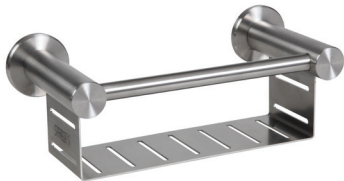

SLZN 05 **95050** Nerezový dávkovač tekutého mýdla

- objem 1,25 l
- uzamykatelný
- rozměry 120 x 70 x 210 mm
- viskozita mýdla 2,8 - 5 Pas
- povrch lesklý

SLZN 06 **95060** Nerezový dávkovač tekutého mýdla

SLZN 17 **95170** Zápustný dávkovač tekutého mýdla

- hlavice a píst z nerezů
- dlouhá chromovaná výtoková hubice
- objem 0,6 l
- montáž do desky max. tl. 90 mm
- potřebný \varnothing otvor v desce 22 mm
- povrch lesklý

SLZN 39 **95390** Nerezový dávkovač tekutého mýdla

- objem 1,2 l
- uzamykatelný
- rozměry 125 x 100 x 210 mm
- viskozita mýdla 2,8 - 5 Pas
- povrch matný

SLZN 62Z **95621** Nerezový zápusťný dávkovač tekutého mýdla

- objem 1,4 l
- uzamykatelný
- rozměry 152 x 260 x 105 mm
- viskozita mýdla 2,8 - 5 Pas
- povrch matný

SLZN 73 **85730** Nerezový nástěnný dávkovač mýdla

- objem 1 l
- uzamykatelný
- rozměry 290 x 100 x 120 mm
- viskozita mýdla 2,8 - 5 Pas
- povrch matný