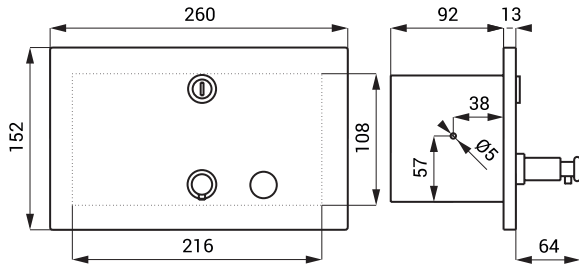

- objem 0,85 l
- uzamykatelný
- rozměry 110 x 60 x 180 mm
- viskozita mýdla 2,8 - 5 Pas
- povrch lesklý

SLZN 07 **95070** Nerezový dávkovač tekutého mýdla

- objem 0,5 l
- uzamykatelný
- rozměry 95 x 55 x 145 mm
- viskozita mýdla 2,8 - 5 Pas
- povrch lesklý

SLZN 17 **95170** Zápustný dávkovač tekutého mýdla

- hlavice a píst z nerezů
- dlouhá chromovaná výtoková hubice
- objem 0,6 l
- montáž do desky max. tl. 90 mm
- potřebný \varnothing otvor v desce 22 mm
- povrch lesklý

SLZN 39 **95390** Nerezový dávkovač tekutého mýdla

- objem 1,2 l
- uzamykatelný
- rozměry 125 x 100 x 210 mm
- viskozita mýdla 2,8 - 5 Pas
- povrch matný

SLZN 62Z **95621** Nerezový zápusťný dávkovač tekutého mýdla

- objem 1,4 l
- uzamykatelný
- rozměry 152 x 260 x 105 mm
- viskozita mýdla 2,8 - 5 Pas
- povrch matný

SLZN 73 **85730** Nerezový nástěnný dávkovač mýdla

- objem 1 l
- uzamykatelný
- rozměry 290 x 100 x 120 mm
- viskozita mýdla 2,8 - 5 Pas
- povrch matný