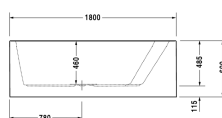

Paiova Vana # 70026900000000

|< 1800 mm >|

Vana	Rozměr	Váha	Objednací číslo
s vytvarovaným sklonem pro záda na pravé straně, s vytvarovaným akrylátovým panelem vpředu a podstavcem, sanitární akrylát, Objem 295 l, water level 365 mm			
Barvy			
00 Bílá			
Varianta			
Vana	1800 x 1400 mm	80,000 kg	70026900000000
Vhodné nastavení			
Úchyt vanový chrom			792804
Vhodné produkty			
Kotva vany pro upevnění a podpěru van a sprchovacích vaniček ke stěně, 3 kusy,			790103
Podložka šíje pro Paiova, materiál: polyuretan, bílá,			790001
Těsnění k vaně pro zvukovou izolaci, délka: 3300 mm, Šířka: 70 mm,			790126
Odpadní a přetoková armatura Quadroval s přítokem na dně, chrom, pro vany, dlouhé provedení, s flexibilní odpadní hadicí, **, průměr odpadu 52 mm, Délka bovdenu 1070 mm,			791235
Protihluková sada pro vany z akrylátu ****, Obsah: Zvuková izolace-kotva vany, živicové rohože, stěnový profil # 790126,			791368
Odpadní a přetoková armatura Quadroval chrom, pro vany s centrálním odtokem, s flexibilní odpadní hadicí, průměr odpadu 52 mm, délka bovdenu 1100 mm,			792210
Odpadní a přetoková armatura Quadroval s přítokem, chrom, *, pro vany s centrálním odtokem, s flexibilní odpadní hadicí, průměr odpadu 52 mm, délka bovdenu 1100 mm,			792211

Na všech výkresech jsou uvedeny všechny potřebné rozměry (mm), které podléhají běžným tolerancím. Přesné rozměry lze zjistit pouze přímo na výrobku.