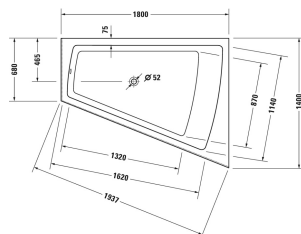

Paiova Vana # 70026900000000

|< 1800 mm >|

Vana	Rozměr	Váha	Objednací číslo
s vytvarovaným sklonem pro záda na pravé straně, s vytvarovaným akrylátovým panelem vpředu a podstavcem, sanitární akrylát, Objem 295 l, water level 365 mm			
Barvy			
00 Bílá			
Varianta			
Vana	1800 x 1400 mm	80,000 kg	70026900000000
Vhodné nastavení			
Úchyt vanový chrom			792804
Vhodné produkty			
Kotva vany pro upevnění a podpěru van a sprchovacích vaniček ke stěně, 3 kusy,			790103
Podložka šíje pro Paiova, materiál: polyuretan, bílá,			790001
Těsnění k vaně pro zvukovou izolaci, délka: 3300 mm, Šířka: 70 mm,			790126
Odpadní a přetoková armatura Quadroval s přítokem na dně, chrom, pro vany, dlouhé provedení, s flexibilní odpadní hadicí, **, průměr odpadu 52 mm, Délka bovdenu 1070 mm,			791235
Protihluková sada pro vany z akrylátu ****, Obsah: Zvuková izolace-kotva vany, živicové rohože, stěnový profil # 790126,			791368
Odpadní a přetoková armatura Quadroval chrom, pro vany s centrálním odtokem, s flexibilní odpadní hadicí, průměr odpadu 52 mm, délka bovdenu 1100 mm,			792210
Odpadní a přetoková armatura Quadroval s přítokem, chrom, *, pro vany s centrálním odtokem, s flexibilní odpadní hadicí, průměr odpadu 52 mm, délka bovdenu 1100 mm,			792211

Na všech výkresech jsou uvedeny všechny potřebné rozměry (mm), které podléhají běžným tolerancím. Přesné rozměry lze zjistit pouze přímo na výrobku.