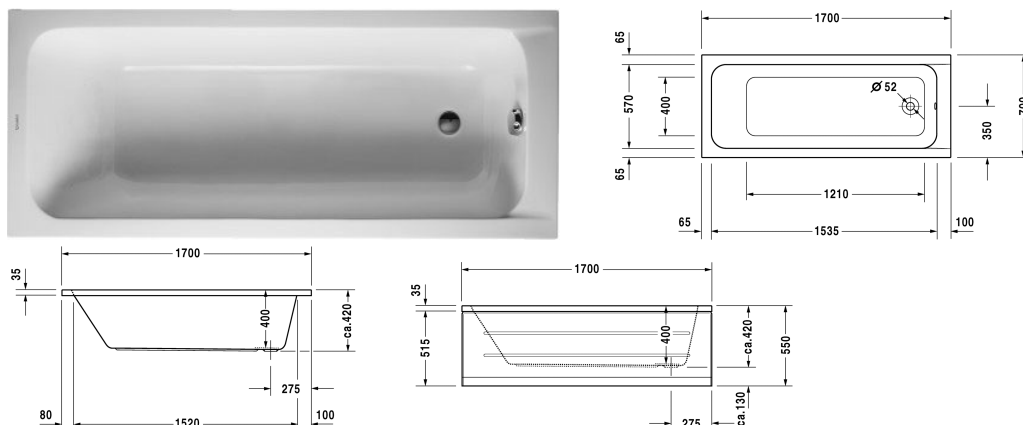

D-Code Vana # 700098000000000

|< 1700 mm >|

Vana	Rozměr	Váha	Objednáací číslo
obdélník, verze na zabudování, s vytvarovaným sklonem pro záda na jedné straně vany, odtok v prostoru nohou, sanitární akrylát, Objem 110 l, water level 300 mm			
Barvy			
00 Bílá			
Varianta			
Vana	1700 x 700 mm	19,500 kg	700098000000000
Vhodné nastavení			
Úchyt vanový chrom			792804
Vhodné produkty			
Nosič vany pro # 700098,			790472
Panel na straně vpravo, pro D-Code vany, *, 700 mm,			701031
Panel vpředu, pro D-Code vany, *, 1700 mm,			701027
Panel na straně vlevo, pro D-Code vany, *, 700 mm,			701035
Kotva vany k upevnění a podpoře D-Code/D-Neo/Duravit No.1 van a D-Cod vaniček na zeď, 3 kusy,			790125
Odpadní a přetoková armatura chrom, pro D-Code/D-Neo/Duravit No.1 vany s bočním odtokem, průměr odpadu 52 mm, délka bovdenu 530 mm,			790225
Těsnění k vaně pro zvukovou izolaci, délka: 3300 mm, Šířka: 70 mm,			790126
Nohy pro D-Code/D-Neo/Duravit No.1 vany a D-Code vaničky, s boční délkou > 1000 mm, výškově nastavitelné od 115 - 180 mm, výškově nastavitelné od 135 -165 mm se setem pro zvukovou izolaci pro sprchové vaničky, 2 kusy,			790127

D-Code Vana # 700098000000000

|< 1700 mm >|

Protihluková sada pro vany z akrylátu ****, Obsah: Zvuková izolace-kotva vany, živicové rohože, stěnový profil # 790126,

791368

Na všech výkresech jsou uvedeny všechny potřebné rozměry (mm), které podléhají běžným tolerancím. Přesné rozměry lze zjistit pouze přímo na výrobku.