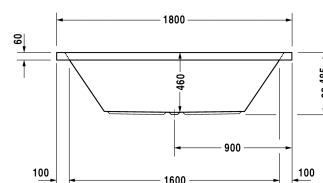

**Starck vany & vaničky Vana # 70005200000000**

| &lt; 1800 mm &gt; |

Vana	Rozměr	Váha	Objednací číslo
obdélník, verze na zabudování nebo pro vanový panel, s vytvarovaným sklonem pro záda na obou stranách vany, s přetokem , sanitární akrylát , Objem 252 l , water level 365 mm			
<b>Barvy</b>			
00 Bílá			
<b>Varianta</b>			
Vana	1800 x 900 mm	42,500 kg	70005200000000
<b>Vhodné nastavení</b>			
Úchyt vanový chrom			792804
<b>Vhodné vanové panely</b>			
Vanový panel do niky, pro # 7X0050 (1800 x 900 mm), pro # 7X0052 (1800 x 900 mm), pro # 7X0338 (1800 x 800 mm), pro # 7X0339 (1800 x 900 mm)		1790 mm	ST8939
Vanový panel předstěnová verze, pro # 7X0050 (1800 x 900 mm), pro # 7X0052 (1800 x 900 mm), pro # 7X0339 (1800 x 900 mm)	1780 x 890 mm		ST8926
Vanový panel do pravého rohu , pro # 7X0050 (1800 x 900 mm), pro # 7X0052 (1800 x 900 mm), pro # 7X0339 (1800 x 900 mm)	1790 x 890 mm		ST8919
Vanový panel do levého rohu , pro # 7X0050 (1800 x 900 mm), pro # 7X0052 (1800 x 900 mm), pro # 7X0339 (1800 x 900 mm)	1790 x 890 mm		ST8912
<b>Vhodné produkty</b>			
Kotva vany pro upevnění a podpěru van a sprchovacích vaniček ke stěně, 3 kusy,			790103

Těsnění k vaně pro zvukovou izolaci, délka: 3300 mm, Šířka: 70 mm,	790126
Nohy pro vany a sprchové vaničky z akrylátu, s boční délkou > 1000 mm, výškově nastavitelné od 140 - 220 mm s protihlukovou sadou pro vaničky, 2 kusy,	790100
Nosič vany pro # 700052,	792400
Protihluková sada pro vany z akrylátu ****, Obsah: Zvuková izolace-kotva vany, živicové rohože, stěnový profil # 790126,	791368
Odpadní a přetoková armatura Quadroval chrom, pro vany s centrálním odtokem, průměr odpadu 52 mm, délka bovdenu 850 mm,	792206
Odpadní a přetoková armatura Quadroval s přítokem, chrom, *, pro vany s centrálním odtokem, průměr odpadu 52 mm, délka bovdenu 850 mm,	792207

*Na všech výkresech jsou uvedeny všechny potřebné rozměry (mm), které podléhají běžným tolerancím. Přesné rozměry lze zjistit pouze přímo na výrobku.*