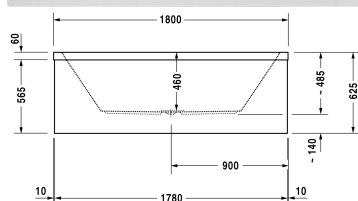

**Starck vany & vaničky Vana # 70005200000000**

| &lt; 1800 mm &gt; |

Vana	Rozměr	Váha	Objednací číslo
obdélník, verze na zabudování nebo pro vanový panel, s vytvarovaným sklonem pro záda na obou stranách vany, s přetokem , sanitární akrylát , Objem 252 l , water level 365 mm			
<b>Barvy</b>			
00 Bílá			
<b>Varianta</b>			
Vana	1800 x 900 mm	42,500 kg	70005200000000
<b>Vhodné nastavení</b>			
Úchyt vanový chrom			792804
<b>Vhodné vanové panely</b>			
Vanový panel do niky, pro # 7X0050 (1800 x 900 mm), pro # 7X0052 (1800 x 900 mm), pro # 7X0338 (1800 x 800 mm), pro # 7X0339 (1800 x 900 mm)		1790 mm	ST8939
Vanový panel předstěnová verze, pro # 7X0050 (1800 x 900 mm), pro # 7X0052 (1800 x 900 mm), pro # 7X0339 (1800 x 900 mm)	1780 x 890 mm		ST8926
Vanový panel do pravého rohu , pro # 7X0050 (1800 x 900 mm), pro # 7X0052 (1800 x 900 mm), pro # 7X0339 (1800 x 900 mm)	1790 x 890 mm		ST8919
Vanový panel do levého rohu , pro # 7X0050 (1800 x 900 mm), pro # 7X0052 (1800 x 900 mm), pro # 7X0339 (1800 x 900 mm)	1790 x 890 mm		ST8912
<b>Vhodné produkty</b>			
Kotva vany pro upevnění a podpěru van a sprchovacích vaniček ke stěně, 3 kusy,			790103

Těsnění k vaně pro zvukovou izolaci, délka: 3300 mm, Šířka: 70 mm,	790126
Nohy pro vany a sprchové vaničky z akrylátu, s boční délkou > 1000 mm, výškově nastavitelné od 140 - 220 mm s protihlukovou sadou pro vaničky, 2 kusy,	790100
Nosič vany pro # 700052,	792400
Protihluková sada pro vany z akrylátu ****, Obsah: Zvuková izolace-kotva vany, živicové rohože, stěnový profil # 790126,	791368
Odpadní a přetoková armatura Quadroval chrom, pro vany s centrálním odtokem, průměr odpadu 52 mm, délka bovdenu 850 mm,	792206
Odpadní a přetoková armatura Quadroval s přítokem, chrom, *, pro vany s centrálním odtokem, průměr odpadu 52 mm, délka bovdenu 850 mm,	792207

*Na všech výkresech jsou uvedeny všechny potřebné rozměry (mm), které podléhají běžným tolerancím. Přesné rozměry lze zjistit pouze přímo na výrobku.*