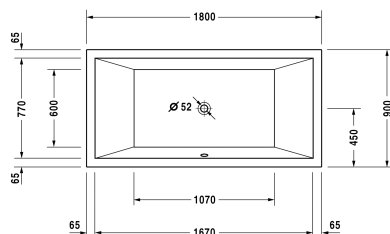

**Starck vany & vaničky Vana # 70005200000000**

| &lt; 1800 mm &gt; |

Vana	Rozměr	Váha	Objednací číslo
obdélník, verze na zabudování nebo pro vanový panel, s vytvarovaným sklonem pro záda na obou stranách vany, s přetokem , sanitární akrylát , Objem 252 l , water level 365 mm			
<b>Barvy</b>			
00 Bílá			
<b>Varianta</b>			
Vana	1800 x 900 mm	42,500 kg	70005200000000
<b>Vhodné nastavení</b>			
Úchyt vanový chrom			792804
<b>Vhodné vanové panely</b>			
Vanový panel do niky, pro # 7X0050 (1800 x 900 mm), pro # 7X0052 (1800 x 900 mm), pro # 7X0338 (1800 x 800 mm), pro # 7X0339 (1800 x 900 mm)		1790 mm	ST8939
Vanový panel předstěnová verze, pro # 7X0050 (1800 x 900 mm), pro # 7X0052 (1800 x 900 mm), pro # 7X0339 (1800 x 900 mm)	1780 x 890 mm		ST8926
Vanový panel do pravého rohu , pro # 7X0050 (1800 x 900 mm), pro # 7X0052 (1800 x 900 mm), pro # 7X0339 (1800 x 900 mm)	1790 x 890 mm		ST8919
Vanový panel do levého rohu , pro # 7X0050 (1800 x 900 mm), pro # 7X0052 (1800 x 900 mm), pro # 7X0339 (1800 x 900 mm)	1790 x 890 mm		ST8912
<b>Vhodné produkty</b>			
Kotva vany pro upevnění a podpěru van a sprchovacích vaniček ke stěně, 3 kusy,			790103

Těsnění k vaně pro zvukovou izolaci, délka: 3300 mm, Šířka: 70 mm,	790126
Nohy pro vany a sprchové vaničky z akrylátu, s boční délkou > 1000 mm, výškově nastavitelné od 140 - 220 mm s protihlukovou sadou pro vaničky, 2 kusy,	790100
Nosič vany pro # 700052,	792400
Protihluková sada pro vany z akrylátu ****, Obsah: Zvuková izolace-kotva vany, živicové rohože, stěnový profil # 790126,	791368
Odpadní a přetoková armatura Quadroval chrom, pro vany s centrálním odtokem, průměr odpadu 52 mm, délka bovdenu 850 mm,	792206
Odpadní a přetoková armatura Quadroval s přítokem, chrom, *, pro vany s centrálním odtokem, průměr odpadu 52 mm, délka bovdenu 850 mm,	792207

*Na všech výkresech jsou uvedeny všechny potřebné rozměry (mm), které podléhají běžným tolerancím. Přesné rozměry lze zjistit pouze přímo na výrobku.*