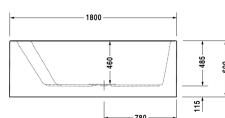

Paiova Vana # 70026800000000

| < 1800 mm > |

Vana	Rozměr	Váha	Objednací číslo
s vytvarovaným sklonem pro záda na levé straně, s vytvarovaným akrylátovým panelem vpředu a podstavcem, sanitární akrylát, Objem 295 l, water level 365 mm			
Barvy			
00 Bílá			
Varianta			
Vana	1800 x 1400 mm	80,000 kg	70026800000000
Vhodné nastavení			
Úchyt vanový chrom			792804
Vhodné produkty			
Kotva vany pro upevnění a podpěru van a sprchovacích vaniček ke stěně, 3 kusy,			790103
Podložka šíje pro Paiova, materiál: polyuretan, bílá,			790001
Těsnění k vaně pro zvukovou izolaci, délka: 3300 mm, Šířka: 70 mm,			790126
Odpadní a přetoková armatura Quadroval s přítokem na dně, chrom, pro vany, dlouhé provedení, s flexibilní odpadní hadicí, **, průměr odpadu 52 mm, Délka bovdenu 1070 mm,			791235
Protihluková sada pro vany z akrylátu ****, Obsah: Zvuková izolace-kotva vany, živicové rohože, stěnový profil # 790126,			791368
Odpadní a přetoková armatura Quadroval chrom, pro vany s centrálním odtokem, s flexibilní odpadní hadicí, průměr odpadu 52 mm, délka bovdenu 1100 mm,			792210
Odpadní a přetoková armatura Quadroval s přítokem, chrom, *, pro vany s centrálním odtokem, s flexibilní odpadní hadicí, průměr odpadu 52 mm, délka bovdenu 1100 mm,			792211

Na všech výkresech jsou uvedeny všechny potřebné rozměry (mm), které podléhají běžným tolerancím. Přesné rozměry lze zjistit pouze přímo na výrobku.