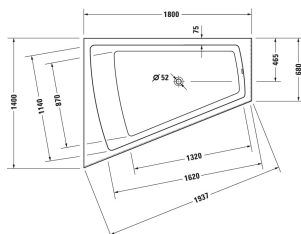

Paiova Vana # 70026800000000

| < 1800 mm > |

Vana	Rozměr	Váha	Objednací číslo
s vytvarovaným sklonem pro záda na levé straně, s vytvarovaným akrylátovým panelem vpředu a podstavcem, sanitární akrylát, Objem 295 l, water level 365 mm			
Barvy			
00 Bílá			
Varianta			
Vana	1800 x 1400 mm	80,000 kg	70026800000000
Vhodné nastavení			
Úchyt vanový chrom			792804
Vhodné produkty			
Kotva vany pro upevnění a podpěru van a sprchovacích vaniček ke stěně, 3 kusy,			790103
Podložka šíje pro Paiova, materiál: polyuretan, bílá,			790001
Těsnění k vaně pro zvukovou izolaci, délka: 3300 mm, Šířka: 70 mm,			790126
Odpadní a přetoková armatura Quadroval s přítokem na dně, chrom, pro vany, dlouhé provedení, s flexibilní odpadní hadicí, **, průměr odpadu 52 mm, Délka bovdenu 1070 mm,			791235
Protihluková sada pro vany z akrylátu ****, Obsah: Zvuková izolace-kotva vany, živicové rohože, stěnový profil # 790126,			791368
Odpadní a přetoková armatura Quadroval chrom, pro vany s centrálním odtokem, s flexibilní odpadní hadicí, průměr odpadu 52 mm, délka bovdenu 1100 mm,			792210
Odpadní a přetoková armatura Quadroval s přítokem, chrom, *, pro vany s centrálním odtokem, s flexibilní odpadní hadicí, průměr odpadu 52 mm, délka bovdenu 1100 mm,			792211

Na všech výkresech jsou uvedeny všechny potřebné rozměry (mm), které podléhají běžným tolerancím. Přesné rozměry lze zjistit pouze přímo na výrobku.