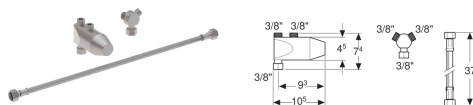

## Geberit Bambini minitermostat pro umyvadlovou armaturu

Obrázek s příkladem

### Účel použití

- Pro umyvadlové armatury Bambini
- Pro nastavení a omezení teploty teplé vody
- K zabránění opaření při výpadku zásobování studenou vodou
- Pro instalaci na rohové ventily 3/8"

### Obsah dodávky

- Y kus
- Pancéřová hadička 3/8"
- Košíkový filtr