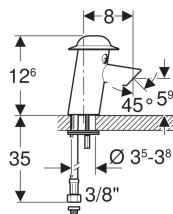

Umyvadlová armatura Geberit Bambini, napájení ze sítě

Účel použití

- K odběru pitné vody
- Pro děti
- Pro zařízení péče o děti
- Pro montáž do umyvadla nebo panelů s umyvadlem
- Pro instalaci do hrací a mycí plochy Bambini
- Pro připojení přívodu studené i teplé vody

Vlastnosti

- Design vhodný pro děti
- Skupina armatur I podle DIN 4109
- Automatické spuštění vody
- Infračervené čidlo pro zaznamenání uživatele
- Infračervený senzor samonastavitelný
- Omezení průtoku usměrňovačem proudu vody
- Napájení pomocí síťového zdroje
- Úspora vody díky dvouproudové snímací technice s rychlou reakcí
- Nastavitelná aktivační vzdálenost
- Intervalové splachování
- Ovládání splachování lze při čištění deaktivovat
- Se zabudovaným zpětným ventilem
- Práškově lakované pouzdro
- Hlavice z polykarbonátu
- Trojbarevný (na základě RAL 5002, RAL 3002, RAL 1023)

Technické údaje

Jmenovité napětí	230 V AC
Síťová frekvence	50 Hz
Provozní napětí	6 V DC
Provozní tlak	100–850 kPa
Maximální zkušební tlak vody	1600 kPa
Maximální zkušební tlak vzduchu / inertního plynu	300 kPa
Maximální teplota vody	65 °C
Maximální teplota vody, krátkodobá	90 °C
Průtok při tlaku 3 bar	5.7 l/min
Intervalové splachování	24 h
Doba intervalového vyplachování	10 s
Materiál	Mosaz

Obsah dodávky

- Síťový zdroj
- Košíkový filtr
- Klíč pro usměrňovač proudu vody
- Upevňovací materiál

Pol. č.

577660000 NEW

Příslušenství

- Geberit Bambini minitermostat pro umyvadlovou armaturu

- K zabránění opaření doporučujeme použití mini termostatu pro umyvadlové armatury Geberit
- Pokud má být umyvadlová armatura Geberit Bambini použita v horní výlevce hrací a mycí plochy Geberit Bambini ve spojení s trubicí přepadu, musí být usměrňovač proudu vody umyvadlové armatury Geberit Bambini pro umyvadlovou armaturu (položka 571410000) objednán samostatně (Pol. č. 571410000)