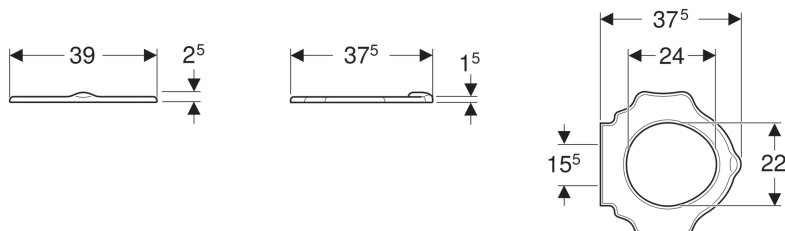

Geberit Bambini WC sedátko pro děti, s funkcí podpory, design želva

Účel použití

- Pro dětská WC

Vlastnosti

- Želví design vhodný pro děti
- S funkcí opěry
- WC sedátko s přesahem pro ochranu před vystříknutím moči

- Zaoblené hrany zabraňující poraněním
- Snadné čištění

Technické údaje

Materiál | Duroplast

Obsah dodávky

- Nálepka s motivem očí

Pol. č.	Povrch/barva	Materiál závěsu	
573370000	Bílá	Nerezová ocel	NEW
573371000	Žlutozelená	Nerezová ocel	NEW
573372000	Žlutá dopravní	Nerezová ocel	NEW
573373000	Rubínová	Nerezová ocel	NEW