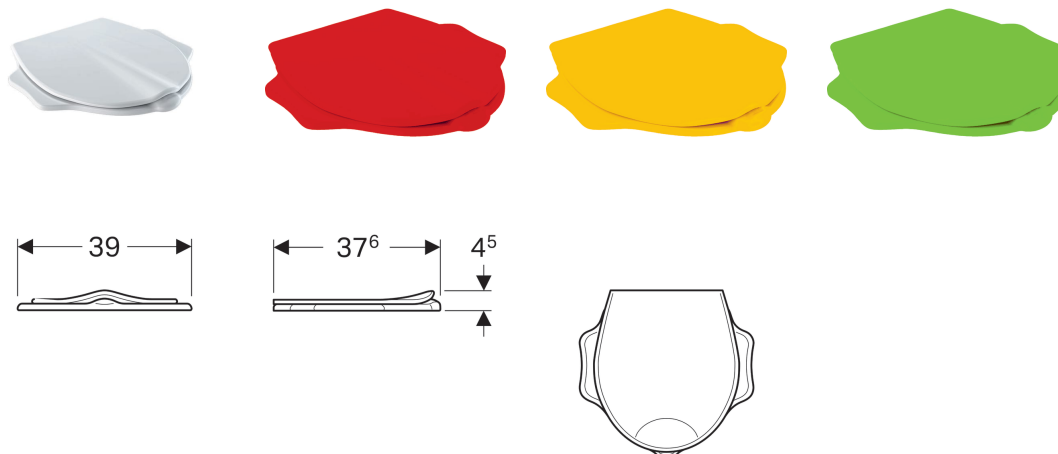

Geberit Bambini WC sedátko pro děti, s funkcí podpory, design želva

Účel použití

- Pro dětská WC

Vlastnosti

- Želví design vhodný pro děti
- S funkcí opěry

- WC sedátko s přesahem pro ochranu před vystříknutím moči
- Zaoblené hrany zabraňující poraněním
- Úchop uzpůsobený pro děti pro snadné a hygienické zvedání
- Snadné čištění

Technické údaje

Materiál | Duroplast

Pol. č.	Povrch/barva	Automatika spuštění	Materiál závěsu	
573360000	Bílá	Ne	Nerezová ocel	NEW
573361000	Žlutozelená	Ne	Nerezová ocel	NEW
573362000	Žlutá dopravní	Ne	Nerezová ocel	NEW
573363000	Rubínová	Ne	Nerezová ocel	NEW
573365000	Bílá	Ano	Mosaz pochromovaná	NEW
573366000	Žlutozelená	Ano	Mosaz pochromovaná	NEW
573367000	Žlutá dopravní	Ano	Mosaz pochromovaná	NEW
573368000	Rubínová	Ano	Mosaz pochromovaná	NEW