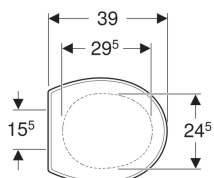

Geberit Bambini WC sedátko pro děti

Účel použití

- Pro dětská WC

Technické údaje

Materiál

Duroplast

Pol. č.	Povrch/barva	Materiál závěsu	
573334000	Bílá	Nerezová ocel	NEW
573337000	Rubínová	Nerezová ocel	NEW