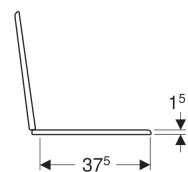

Geberit Bambini WC sedátko pro děti

Účel použití

- Pro dětská WC

Technické údaje

Materiál

Duroplast

Pol. č.	Povrch/barva	Materiál závěsu	
573334000	Bílá	Nerezová ocel	NEW
573337000	Rubínová	Nerezová ocel	NEW