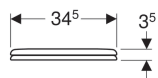

Geberit Bambini WC sedátko pro děti

Účel použití

- Pro dětská WC

Technické údaje

Materiál

Duroplast

Pol. č.	Povrch/barva	Materiál závěsu	
573334000	Bílá	Nerezová ocel	NEW
573337000	Rubínová	Nerezová ocel	NEW