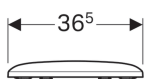

WC sedátko Geberit iCon Square

Vlastnosti

- Překrývající WC víko

Technické údaje

Materiál

Duroplast

Pol. č.	Povrch/barva	Rychloupínací kloubové závěsy	Automatika spuštění	Upevnění	Materiál závěsu
571910000	Bílá	Ne	Ano	Seshora	Mosaz pochromovaná
571900000	Bílá	Ne	Ne	Seshora	Mosaz pochromovaná