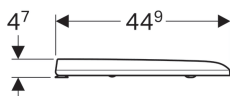

WC sedátko Geberit iCon Square

Vlastnosti

- Překrývající WC víko

Technické údaje

Materiál

Duroplast

Pol. č.	Povrch/barva	Rychloupínací kloubové závěsy	Automatika spuštění	Upevnění	Materiál závěsu
571910000	Bílá	Ne	Ano	Seshora	Mosaz pochromovaná
571900000	Bílá	Ne	Ne	Seshora	Mosaz pochromovaná