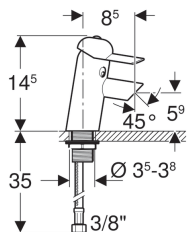

Umyvadlová armatura Geberit Bambini, jednopákový směšovač

Účel použití

- K odběru pitné vody
- Pro děti
- Pro zařízení péče o děti
- Pro montáž do umyvadla nebo panelů s umyvadlem
- Pro instalaci do hrací a mycí plochy Bambini
- Pro připojení přívodu studené i teplé vody

Vlastnosti

- Design vhodný pro děti
- Skupina armatur I podle DIN 4109
- Jednopáková baterie
- Omezení průtoku usměrňovačem proudu vody
- Se zabudovaným zpětným ventilem
- Práškově lakované pouzdro
- Táhlo z ABS
- Trojbarevný (na základě RAL 5002, RAL 3002, RAL 1023)

Pol. č.

57160000 NEW

Technické údaje

Provozní tlak	100–1000 kPa
Maximální zkušební tlak vody	1600 kPa
Maximální zkušební tlak vzduchu / inertního plynu	300 kPa
Maximální teplota vody	65 °C
Maximální teplota vody, krátkodobá	90 °C
Průtok při tlaku 3 bar	5.7 l/min
Materiál	Mosaz

Obsah dodávky

- Klíč pro usměrňovač proudu vody
- Klíč pro táhlo
- Upevňovací materiál

Příslušenství

- Geberit Bambini minitermostat pro umyvadlovou armaturu

- K zabránění opaření doporučujeme použití mini termostatu pro umyvadlové armatury Geberit
- Pokud má být umyvadlová armatura Geberit Bambini použita v horní výlevce hrací a mycí plochy Geberit Bambini ve spojení s trubkou přepadu, musí být usměrňovač proudu vody umyvadlové armatury Geberit Bambini pro umyvadlovou armaturu (položka 571410000) objednan samostatně (Pol. č. 571410000)