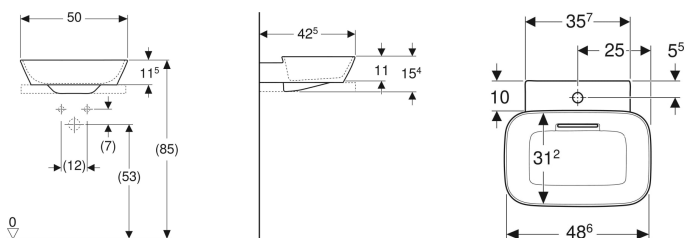

Umyvadlo na desku Geberit ONE, tvar misky, vývod vodorovný

Obrázek s příkladem

Účel použití

- Pro montáž na desku

Vlastnosti

- Vývod vodorovný
- Funkce skrytého přepadu

- Ovládání pomocí táhla
- S integrovaným sítkem na vlasy
- Hygienický díky optimálnímu proudění
- Broušená spodní a zadní strana

Technické údaje

Materiál | Jemný žáruvzdorný jíl

Obsah dodávky

- Umyvadlo
- Kryt odtoku s hřebenovou vložkou, magnetické upevnění
- Geberit ONE umyvadlová odpadní souprava, prostorově úsporná
- Upevňovací materiál

Pol. č.	Barva / povrch	Otvor pro baterii	Přepad	B	B2	H	T	T2	
505.050.00.1	Umyvadlo: bílá / KeraTect Kryt: bílý lesklý	Bez	Bez	50 cm	48.6 cm	15.4 cm	42.5 cm	31.2 cm	Nové
505.051.00.1	Umyvadlo: bílá / KeraTect Kryt: bílý lesklý	Uprostřed	Bez	50 cm	48.6 cm	15.4 cm	42.5 cm	31.2 cm	Nové
505.052.00.1	Umyvadlo: bílá matná Kryt: bílý lesklý	Bez	Bez	50 cm	48.6 cm	15.4 cm	42.5 cm	31.2 cm	Nové
505.053.00.1	Umyvadlo: bílá matná Kryt: bílý lesklý	Uprostřed	Bez	50 cm	48.6 cm	15.4 cm	42.5 cm	31.2 cm	Nové