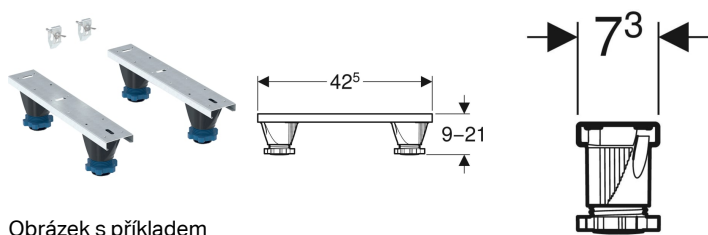

**Souprava nožiček a příčné nosníky Geberit, s držákem, pro vanu ze sanitárního akrylátu**

Obrázek s příkladem

**Účel použití**

- Pro umístění, výškové nastavení a upevnění van ze sanitárního akrylátu

**Vlastnosti**

- Patky nastavitelné 8,7–20,7 cm
- Výškově nastavitelná bez nářadí

**Obsah dodávky**

- 4 patky, výškově nastavitelné
- 2 příčné nosníky

- 2 držáky
- Upevňovací materiál

**Pol. č.**

554.911.00.1