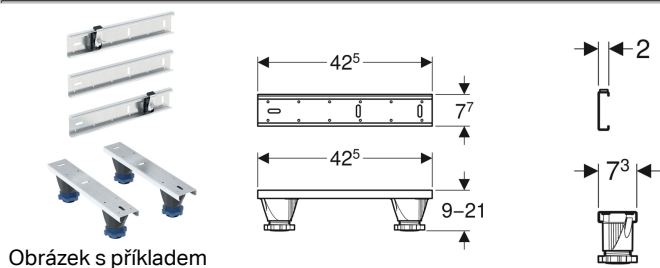

Souprava nožiček a příčné nosníky Geberit, se soupravou pro ukotvení do stěny, pro vanu ze sanitárního akrylátu

Účel použití

- Pro umístění, výškové nastavení a upevnění van

Vlastnosti

- Patky nastavitelné 8,7–20,7 cm
- Výškově nastavitelná bez nářadí

Obsah dodávky

- 4 patky, výškově nastavitelné
- 2 příčné nosníky
- 3 příčné nosníky, zvukově izolované
- 2 soupravy pro ukotvení do stěny
- Upevňovací materiál

Pol. č.

554.910.00.1